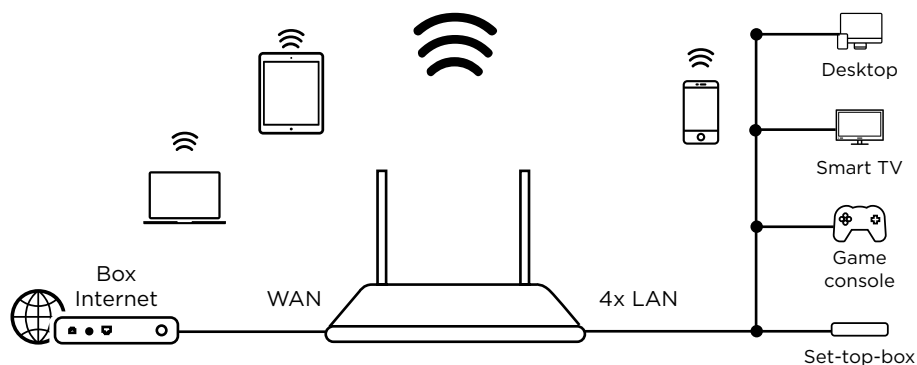

Hardver

CPU	580 MHz
Ethernet Portok	4x 10/100/ M LAN port (Auto MDI/MDIX) 1x 10/100/ M WLAN port (Auto MDI/MDIX)
Gombok	WPS, Reset
LEDEK	Működés jelző, Wi-Fi, WAN, LAN, WPS
Hálózati adapter	Külső hálózati adapter, 5 V / 1 A DC
Wi-Fi Szabványok	IEEE 802.11n/g/b, IEEE 802.3, IEEE 802.3u

Szoftver

WAN típus	Dinamikus IP, statikus/fix IP, PPPoE
DHCP	Szerver, DHCP Kliens lista, Címfoglalás
Szolgáltatás minősége:	WMM, IP sávszélesség kezelése/felügyelete a vezeték nélküli és vezetékes eszközök részére
Átírányítás:	Virtuális szerver, DMZ Port Triggering
Dinamikus DNS	DynDns
Forgalomkezelés	URL Szűrő, Hozzáférés kezelés a vezeték nélküli eszközökhöz
Kezelés	Web felhasználói felület, Hozzáférés kezelése, Idő beállítások, Beállítások mentése/Visszaállítása, Firmware frissítés, Rendszer log
Internet Protokoll	IPv4

Egyéb jellemzők

Tanúsítványok	CE
Csomag tartalma	Wi-Fi Router 300 Hálózati adapter (5 V / 1 A DC) RJ45 Ethernet kábel Gyors üzembe helyezési útmutató, Jótállási jegy
Rendszer követelmények	Windows 7, 8, 8.1, 10, Max OS X, Linux, Internet böngésző
Környezet	Működési hőmérséklet tartomány: 0°C ~ +40°C Tárolási hőmérséklet tartomány: -40°C ~ +70°C Működési Páratartalom: 10% ~ 90% változatlan halmazállapot
Tárolási Páratartalom	5% ~ 90% változatlan halmazállapot
Méretetek	225 x 136 x 25 (SZ x Mé x Ma)
Súly	0.16 kg

EAN ROUTER300: 8717185449723