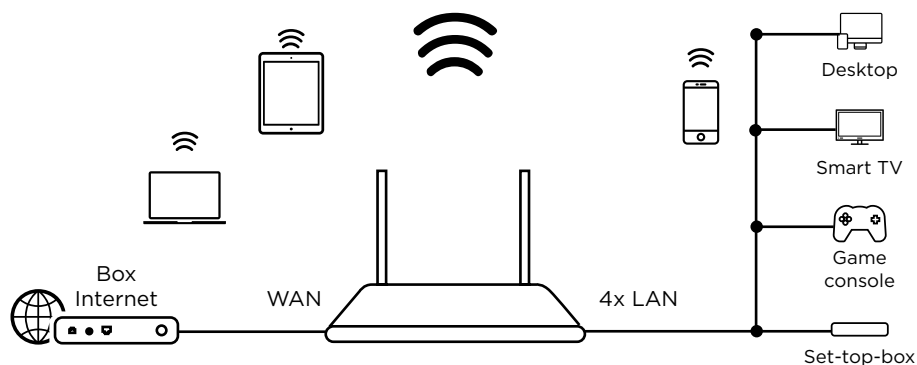

Hardware

Procesor	580 MHz
Ethernetové porty	4x LAN port 10/100 Mb/s (Auto MDI/MDIX) 1x WAN port 10/100 Mb/s (Auto MDI/MDIX)
Tlačítka	WPS, reset
LED indikátory	Napájení, Wi-Fi, WAN, LAN, Connect & Secure (WPS)
Napájecí adaptér	Externí zdroj energie, 5 V / 1 A DC
Standardy	IEEE 802.11n/g/b, IEEE 802.3, IEEE 802.3u

Software

Typ WAN	Dynamická IP adresa, statická IP adresa, PPPoE
DHCP	Server, seznam klientů DHCP, rezervace adres
Kvalita služby	WMM, správa šířky pásma pro kabelová i bezdrátová zařízení
Přesměrování portů	Virtuální server, DMZ
Dynamický DNS	DynDns
Zabezpečení	Filtrování URL adres, kontrola přístupu pro bezdrátová zařízení
Správa	Webové uživatelské rozhraní, řízení přístupu, nastavení času, zálohování/obnovení konfigurace, aktualizace firmwaru, systémový protokol
Internetový protokol	IPv4

Ostatní specifikace

Certifikace	CE
Obsah balení	Wi-Fi Router 300 Napájecí jednotka (9 V / 0.4 A DC) Kabel RJ45 (Ethernet) Stručný průvodce instalací, záruční list
Systémové požadavky	Windows 7, 8, 8.1, 10, Mac OS X, Linux, internetový prohlížeč
Prostředí	Provozní teplota: 0 °C až +40 °C Skladovací teplota: -40 °C až +70 °C Provozní vlhkost: 10 % až 90 %, bez kondenzace Skladovací vlhkost: 5 % až 90 %, bez kondenzace
Rozměry v mm	225 x 136 x 25 (Š x H x V)
Hmotnost v kg	0.16

EAN ROUTER300: 8717185449723