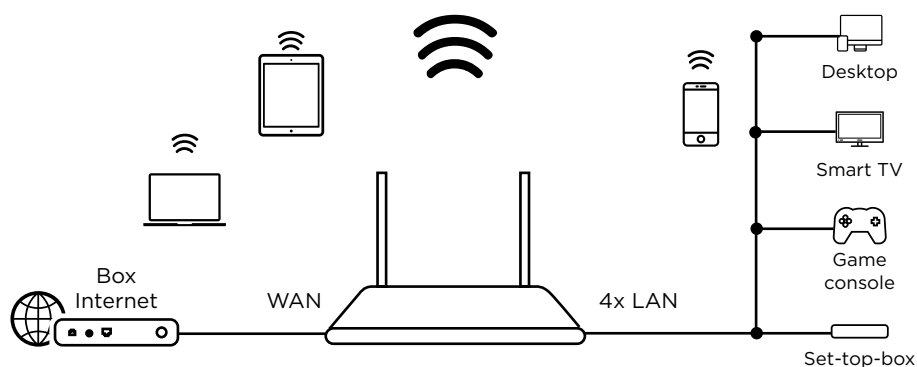

Хардуер

CPU	580 MHz
Ethernet Порт	4x 10/100M LAN порт (Auto MDI/MDIX) 1x 10/100M WAN порт (Auto MDI/MDIX)
Бутон	Connect & Secure (WPS) / Нулиране
LEDs	Power, Wi-Fi, WAN, LAN, Connect & Secure (WPS)
Захранване	Външно захранване, 5 V / 1 A DC
Стандарти	IEEE 802.11 n/g/b, IEEE 802.3, IEEE 802.3u

Софтуер

WAN Тип	Динамичен IP, Статичен IP, PPPoE
DHCP	Сървър, DHCP Клиентски списък, Резервация на адреси
Качество на услугата	Управление на диапазона на честоти за жични и безжични устройства
Порт препращане	Виртуален сървър, DMZ
Динамичен DNS	DynDns
Защита	URL Филтър, Контрол на достъпа за безжични устройства
Управление	Уеб Потребителски Интерфейс, Часова зона, Настройки, Архивиране/ Възобновяване на конфигурацията, Firmware Обновяване, Системен Лог
Интернет Протокол	IPv4

Други спецификации

Сертифициране	CE
Съдържание на пакета	Wi-Fi Рутер 300 Захранващо устройство (5 V / 1 A DC) RJ45 Ethernet Кабел Ръководство за инсталиране, Гаранционна карта, Карта за безопасност
Системни изисквания	Windows 7, 8, 8.1, 10, Mac OS X, Linux, Internet Browser
Околна среда	Работна температура: 0°C ~ +40°C Температура на съхранение: -40°C ~ +70°C Работна влажност: 10% ~ 90% без кондензация Влажност на съхранение: 5% ~ 90% без кондензация
Размери в мм:	225 x 136 x 25 (W x D x H)
Тегло в кг:	0.16

EAN ROUTER300: 8717185449723