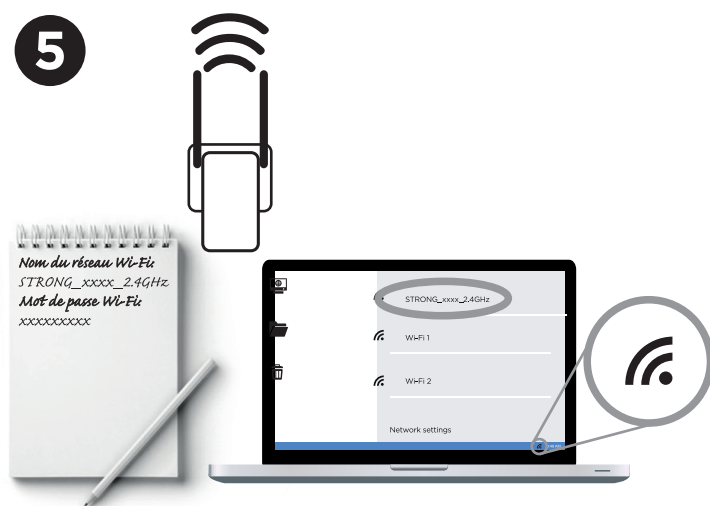

STRONG

KIT CPL WI-FI 600

POWERLINE WI-FI 600 KIT

Mbps
600
Mbit/s

Instructions d'installation
Installation Instructions
Installatie Instructies
Pokyny k instalaci
Pokyny k inštalácii

5

6

SERVICE CENTER