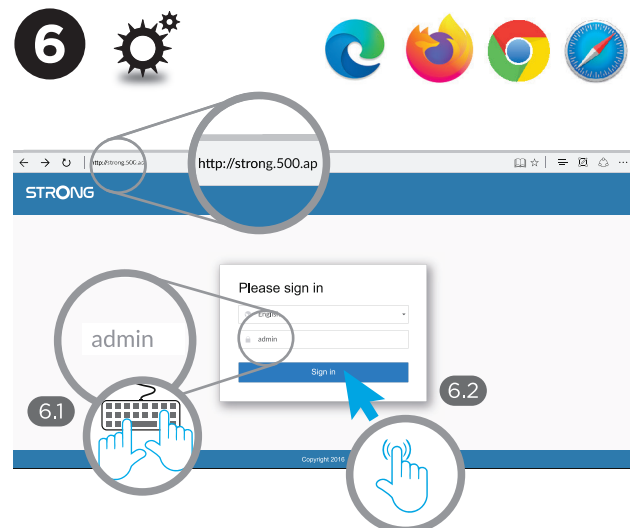

STRONG

KIT CPL WI-FI 600

POWERLINE WI-FI 600 KIT

Mbps
600
Mbit/s

Instructions d'installation
Installation Instructions
Installatie Instructies
Pokyny k instalaci
Pokyny k inštalácii

5

6

SERVICE CENTER