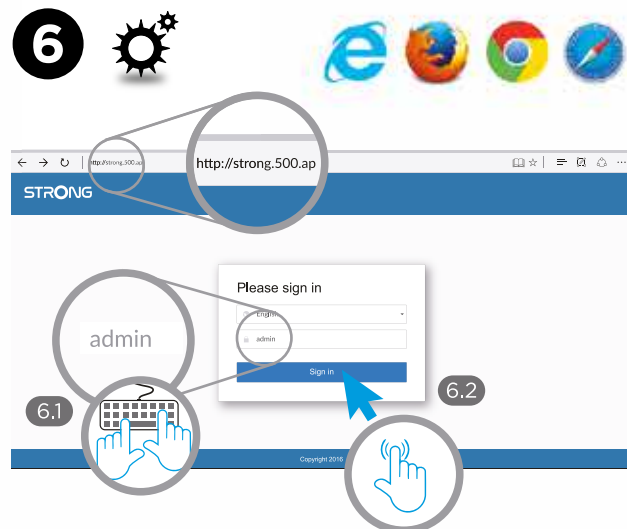

Powerline Wi-Fi 600 Kit

Instructions d'installation
Installation Instructions
Installatie Instructies
Pokyny k instalaci
Pokyny k inštalácii

5

6

SERVICE CENTER

AT	📧 support_at@strong.tv ☎ 0820 400 150 (€ 0,12/Min. österr. Festnetz)	GB	📧 support_uk@strong.tv ☎ 0800 464 7919
BG	📧 support_bg@strong.tv ☎ +359 32 634451	IT	📧 support_it@strong.tv ☎ 199 404 032 Da rete fissa 24,8 cent. al min. 12,5 cent. scatto alla risposta Da rete mobile max 49 cent. al min. 15,6 cent. scatto alla risposta
CEE	📧 support_hu@strong.tv ☎ +36 1 445 26 10	NL	📧 support_nl@strong.tv
DE	📧 support_de@strong.tv ☎ 0180 501 49 91 (€ 0,14/Min. deutsches Festnetz) (€ 0,42/Min. max. Mobilfunknetze)	PL	📧 support_pl@strong.tv ☎ 801 702 017
DK	📧 support_dk@strong.tv	UA	📧 support_ua@strong.tv ☎ +380 (44) 238 61 50
FR	📧 support_fr@strong.tv		