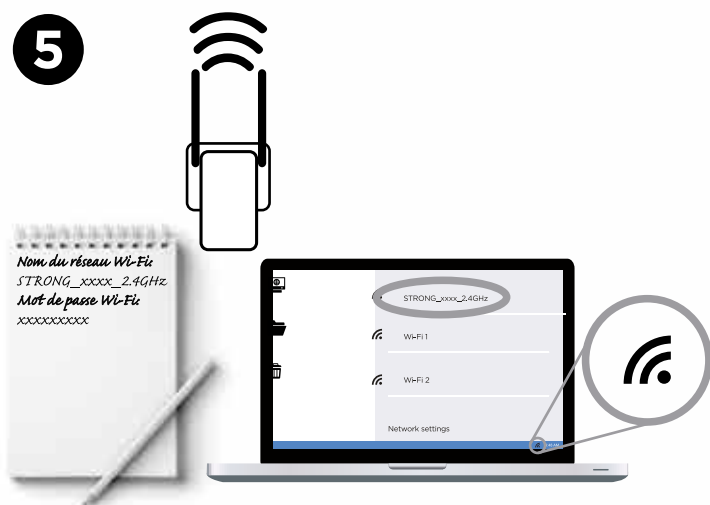

Instructions d'installation
Installation Instructions
Installatie Instructies
Pokyny k instalaci
Pokyny k inštalácii

5