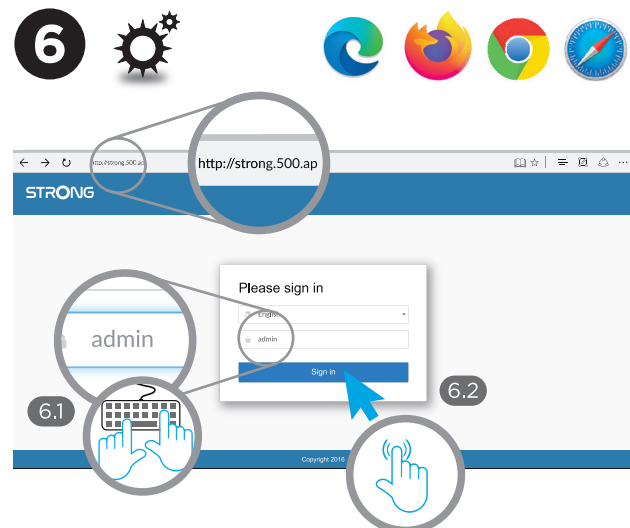

4

FAQ

EN: To learn more about Powerline Network security, please visit the FAQ section for Powerline products at www.strong.tv

DE: Um mehr über die Sicherheit von Powerline-Netzwerken zu erfahren, besuchen Sie bitte den FAQ-Bereich für Powerline-Produkte unter www.strong.tv.

ES: Para obtener más información sobre la seguridad de la red Powerline, visite la sección de preguntas frecuentes sobre los productos Powerline en www.strong.tv

DK: For at lære mere om sikkerheden i Powerline netværk, besøg venligst FAQ-sektionen for Powerline produkter på www.strong.tv

HU: Ha többet szeretne megtudni a Powerline hálózat biztonságáról, kérjük, keresse fel a Powerline termékek GYIK részét a www.strong.tv oldalon.

BG: За да научите повече за защитата на Powerline мрежата, моля, посетете секцията Често задавани въпроси за Powerline продуктите на www.strong.tv

FR: Pour en savoir plus sur la sécurité des réseaux CPL, veuillez consulter la section FAQ relative aux produits CPL sur www.strong.tv.

PT: Para saber mais sobre a segurança da Rede Powerline, visite a secção FAQ para produtos Powerline em www.strong.tv

NO: For å lære mer om sikkerhet i Powerline-nettverk, vennligst besøk FAQ-delen for Powerline-produkter på www.strong.tv

PL: Aby uzyskać więcej informacji na temat bezpieczeństwa transmisji sieciami zasilającymi, odwiedź sekcję pytań i odpowiedzi dla produktów Powerline na witrynie internetowej www.strong.tv

IT: Per ulteriori informazioni sulla sicurezza della rete Powerline, visitate la sezione delle domande frequenti (FAQ) relative ai prodotti Powerline su www.strong.tv

NL: Voor meer informatie over de beveiliging van Powerline-netwerken, kunt u de FAQ-rubriek voor Powerline-producten bezoeken op www.strong.tv