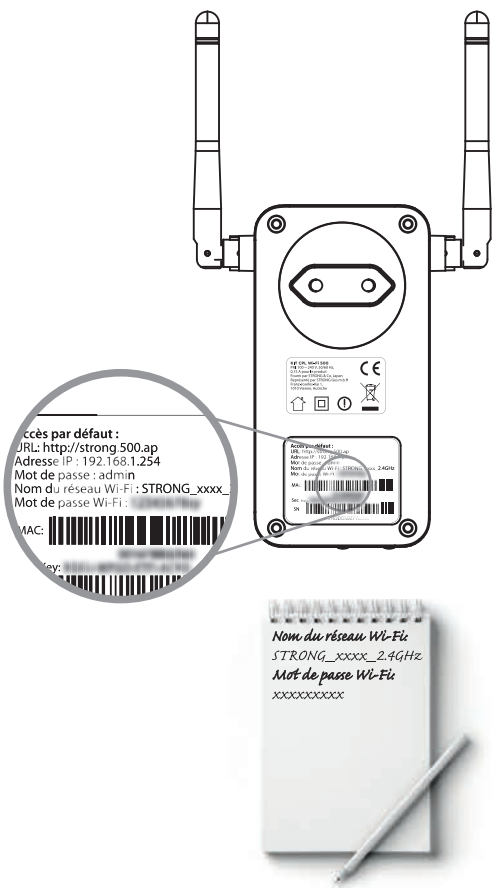

1

2

3

4

5

EN: 2 Seconds
NL: 2 Seconden
CZ: 2 Sekundy
SK: 2 Sekundy