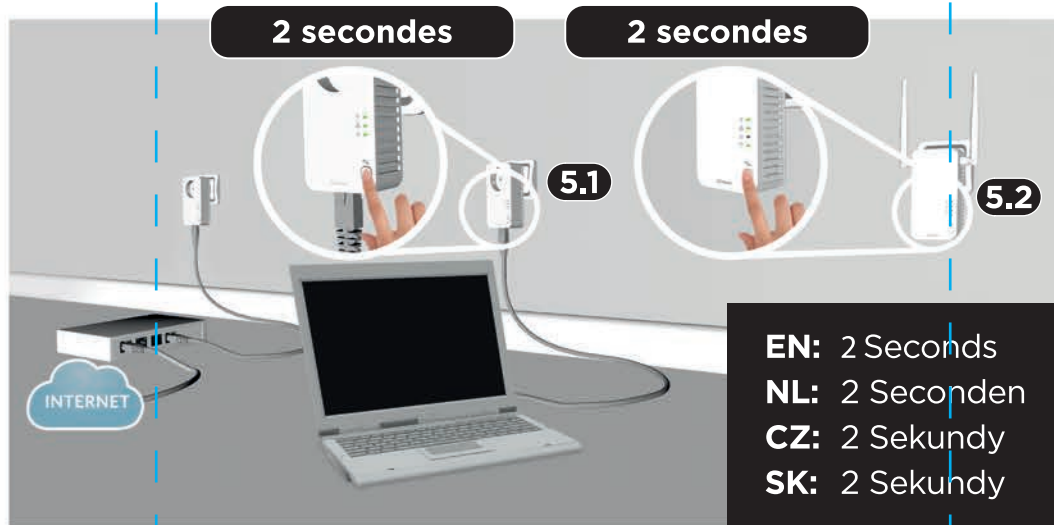

5

EN: 2 Seconds
NL: 2 Seconden
CZ: 2 Sekundy
SK: 2 Sekundy