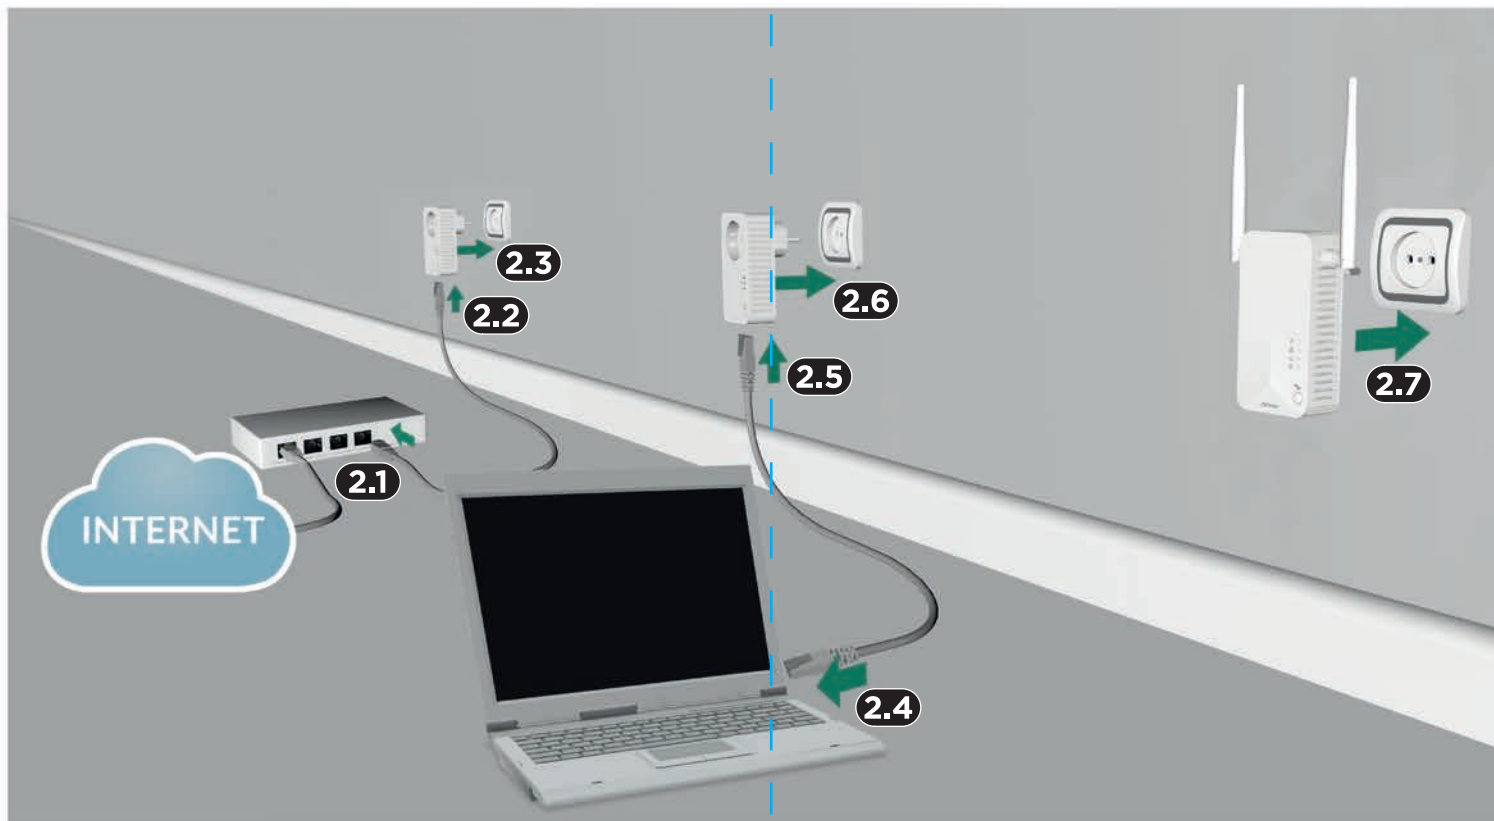

1

2

3

4

5

EN: 2 Seconds
NL: 2 Seconden
CZ: 2 Sekundy
SK: 2 Sekundy