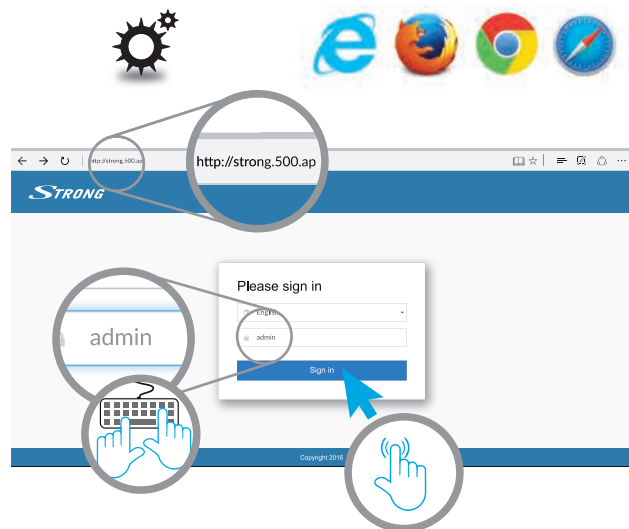

Instructions d'installation
Installation Instructions
Installatie Instructies
Pokyny k instalaci
Pokyny k inštalácii

7