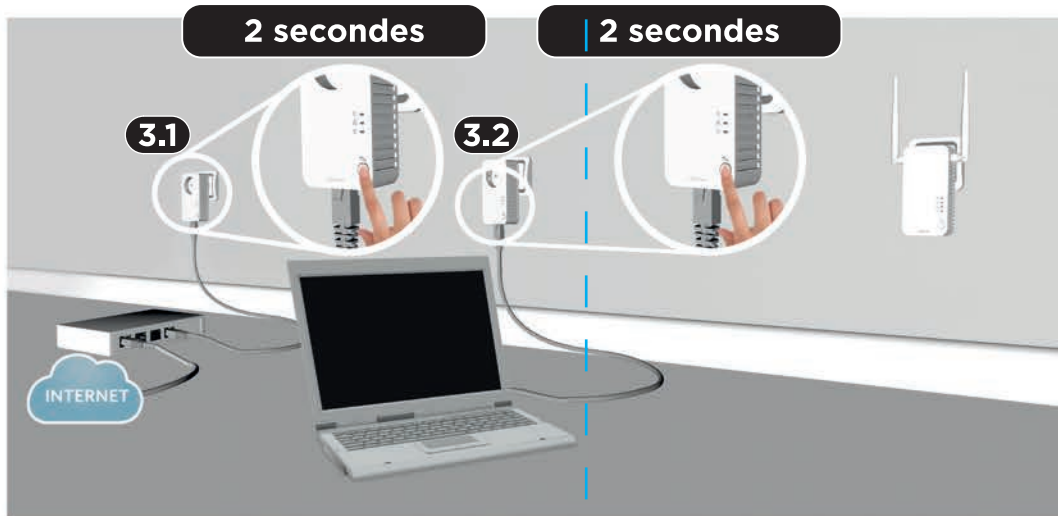

1

2

3

4

5

EN: 2 Seconds
NL: 2 Seconden
CZ: 2 Sekundy
SK: 2 Sekundy