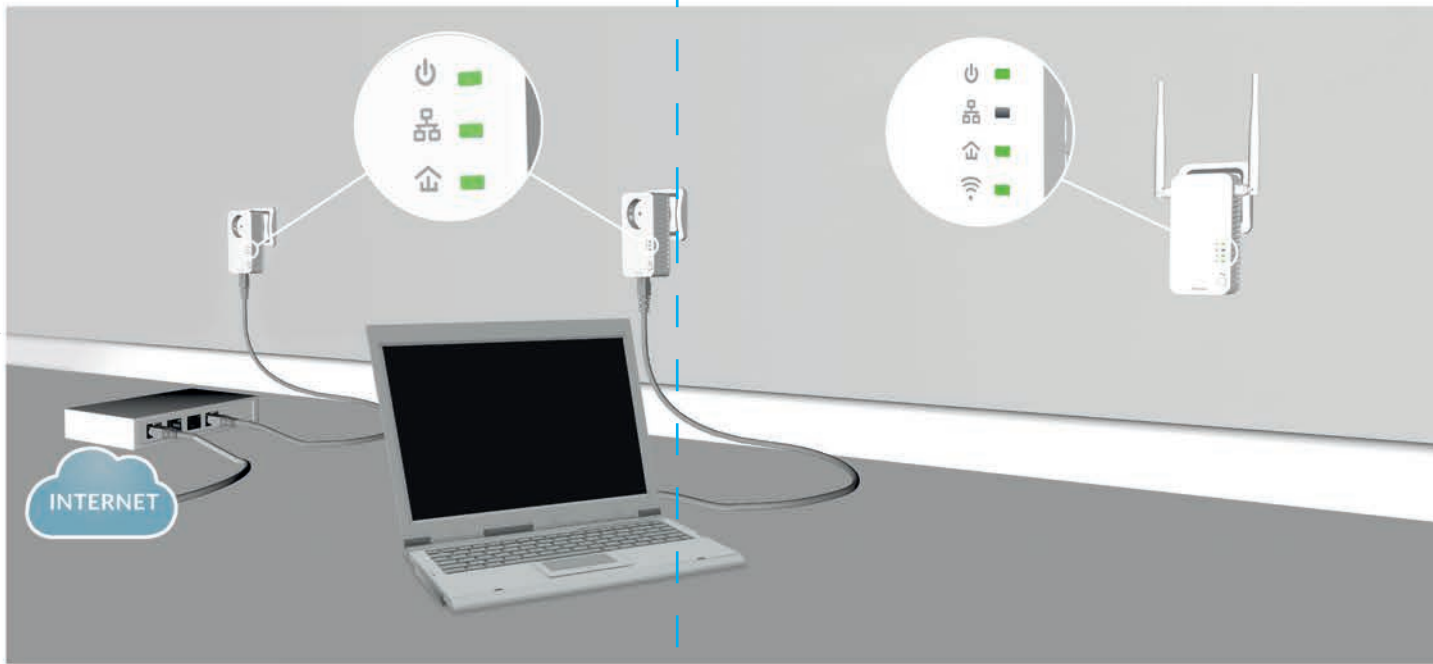

6

STRONG

500 Mbit/s

CPL WI-FI 500 PACK DE 3

Boostez votre Wi-Fi® à partir de n'importe quelle prise de courant !

Instructions d'installation
Installation Instructions
Installatie Instructies
Pokyny k instalaci
Pokyny k inštalácii