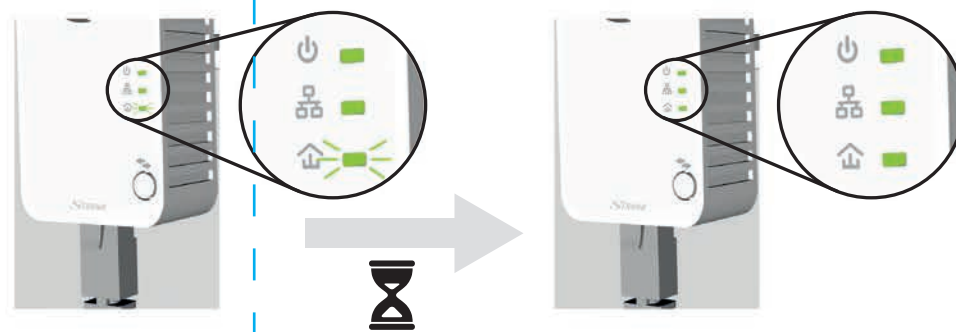

1

2

3

4

5

EN: 2 Seconds
NL: 2 Seconden
CZ: 2 Sekundy
SK: 2 Sekundy