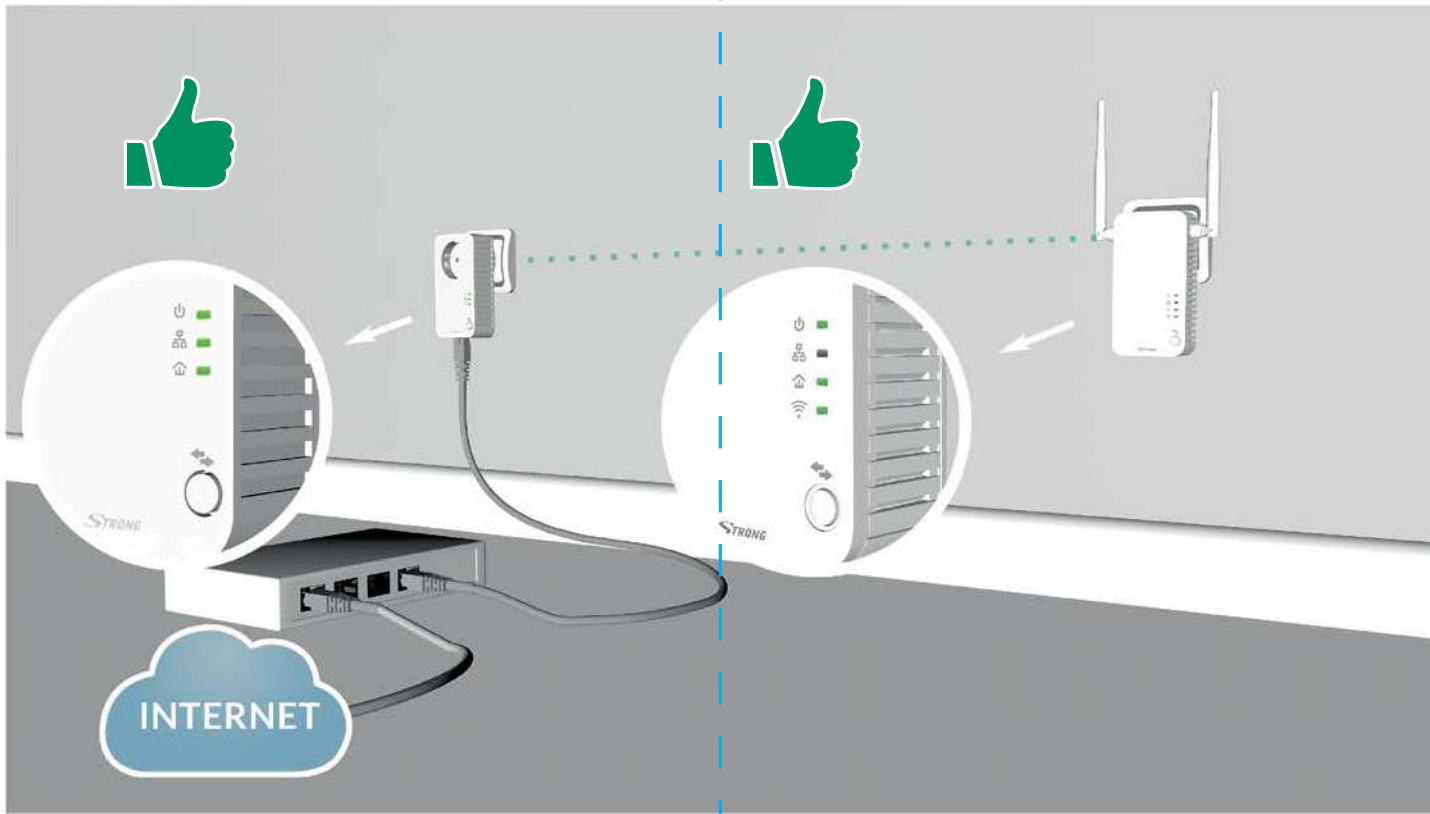

IV

STRONG

500 Mbit/s

KIT CPL WI-FI 500

Boostez votre Wi-Fi® à partir de n'importe quelle prise de courant !

Instructions d'installation
 Installation Instructions
 Installatie Instructies
 Pokyny k instalaci
 Pokyny k inštalácii