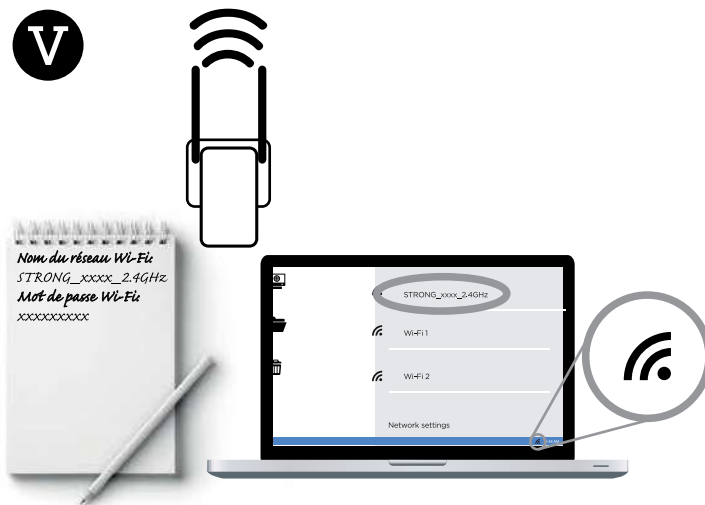

Instructions d'installation
Installation Instructions
Installatie Instructies
Pokyny k instalaci
Pokyny k inštalácii

V