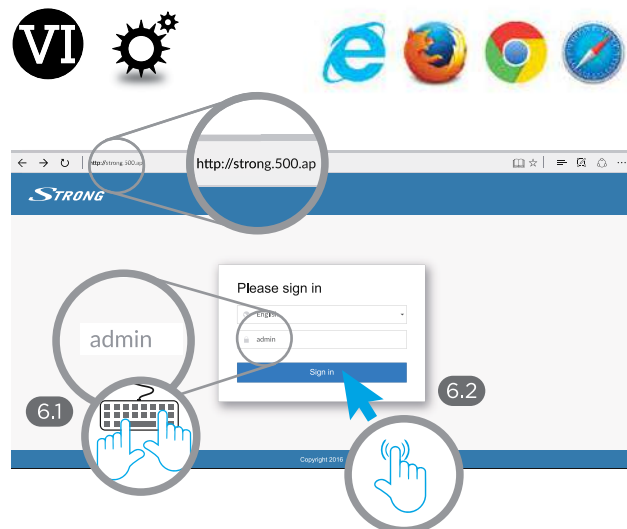

IV

STRONG

500 Mbit/s

KIT CPL WI-FI 500

Boostez votre Wi-Fi® à partir de n'importe quelle prise de courant !

Instructions d'installation
Installation Instructions
Installatie Instructies
Pokyny k instalaci
Pokyny k inštalácii

V

VI

SERVICE CENTER

AT	✉ support_at@strong.tv 0820 400 150 (€ 0,12/Min. österr. Festnetz)	PL	✉ support_pl@strong.tv 801 702 017
BG	✉ support_bg@strong.tv +359 32 634451	IT	✉ support_it@strong.tv 199 404 032 Da rete fissa 24,8 cent. al min. 12,5 cent. scatto alla risposta Da rete mobile max 49 cent. al min. 15,6 cent. scatto alla risposta
CEE	✉ support_hu@strong.tv +36 1 445 26 10	NL	✉ support_nl@strong.tv
DE	✉ support_de@strong.tv 0180 501 49 91 (€ 0,14/Min. deutsches Festnetz) (€ 0,42/Min. max. Mobilfunknetze)	FR	✉ support_fr@strong.tv
DK	✉ support_dk@strong.tv	UA	✉ support_ua@strong.tv +380 (44) 238 61 50

www.strong.tv

Fourni par STRONG AUSTRIA
Représenté par STRONG Ges.m.b.H
Franz-Josefs-Kai 1
1010 Vienne, Autriche
Email : support_fr@strong.tv