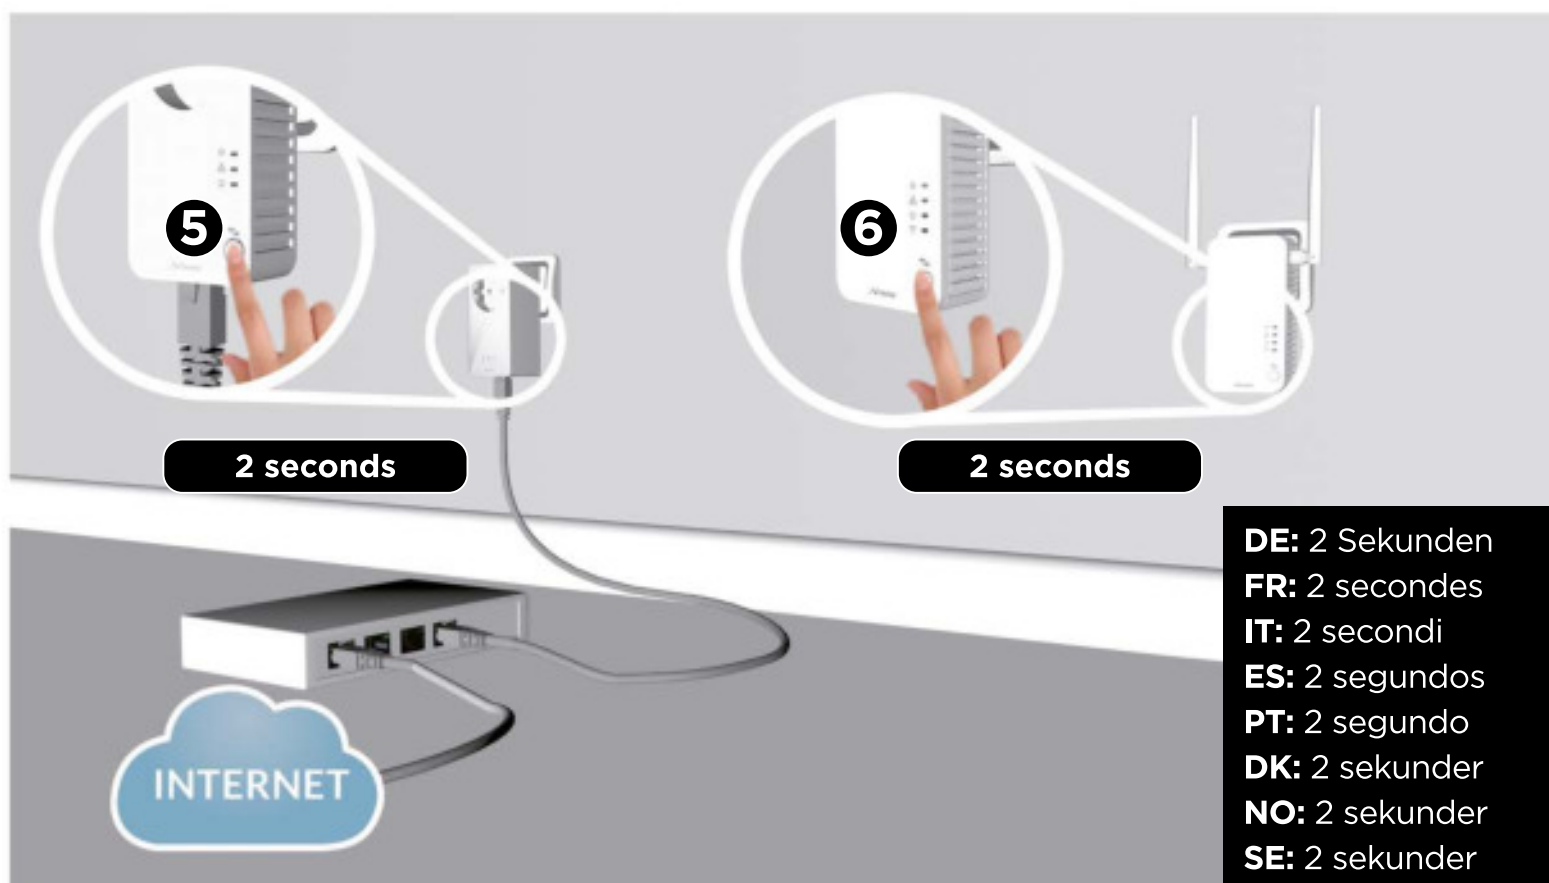

I

II

III

DE: 2 Sekunden
FR: 2 secondes
IT: 2 secondi
ES: 2 segundos
PT: 2 segundo
DK: 2 sekunder
NO: 2 sekunder
SE: 2 sekunder

HU: 2 másodperc
PL: 2 sekundy
CZ: 2 sekundy
HR: 2 sekunde
BG: 2 секунди
UA: 2 секунди
RU: 2 секунды