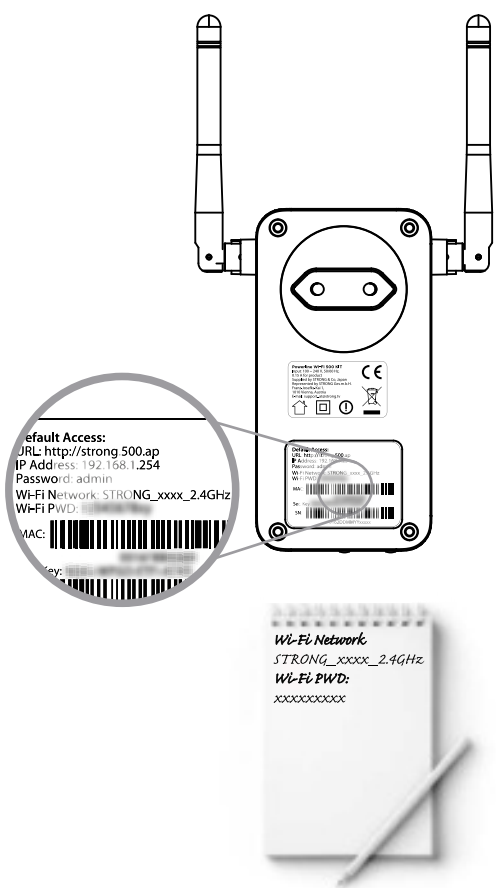

I

II

III

DE: 2 Sekunden
FR: 2 secondes
IT: 2 secondi
ES: 2 segundos
PT: 2 segundo
DK: 2 sekunder
NO: 2 sekunder
SE: 2 sekunder

HU: 2 másodperc
PL: 2 sekundy
CZ: 2 sekundy
HR: 2 sekunde
BG: 2 секунди
UA: 2 секунди
RU: 2 секунды