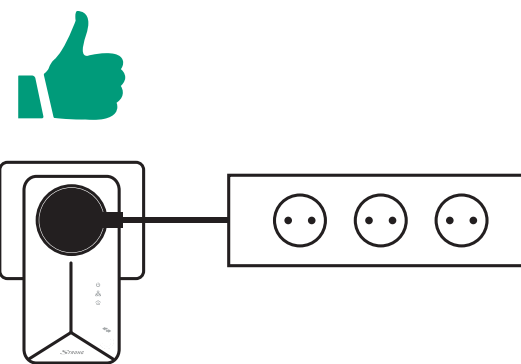

IV

STRONG

500 Mbit/s

POWERLINE WI-FI 500 KIT

Extend your Wi-Fi® from any power socket

Installation Instructions
Installationsanleitung
Instructions d'installation
Istruzioni per l'installazione
Instruções de instalação
Installationsvejledning
Installasjonsinstruksjon

Installationsanvisning
Telepitési Utasítás
Instrukcja instalacji
Pokyny k instalaci
Upute za montažu
Ръководство за бърз монтаж
Інструкції з встановлення
Інструкція по установке

V

VI

SERVICE CENTER

AT	✉ support_at@strong.tv ☎ 0820 400 150 (€ 0,12/Min. österr. Festnetz)	FR	✉ support_fr@strong.tv
BG	✉ support_bg@strong.tv ☎ +359 32 634451	IT	✉ support_it@strong.tv ☎ 199 404 032 Da rete fissa 24,8 cent. al min. 12,5 cent. scatto alla risposta Da rete mobile max 49 cent. al min. 15,6 cent. scatto alla risposta
CEE	✉ support_hu@strong.tv ☎ +36 1 445 26 10	NL	✉ support_nl@strong.tv
DE	✉ support_de@strong.tv ☎ 0180 501 49 91 (€ 0,14/Min. deutsches Festnetz) (€ 0,42/Min. max. Mobilfunknetze)	PL	✉ support_pl@strong.tv ☎ 801 702 017
DK	✉ support_dk@strong.tv	UA	✉ support_ua@strong.tv ☎ +380 (44) 238 61 50

www.strong.tv

Supplied by STRONG Austria
Represented by
STRONG Ges.m.b.H.
Franz-Josefs-Kai 1
1010 Vienna
Austria
Email: support_fr@strong.tv