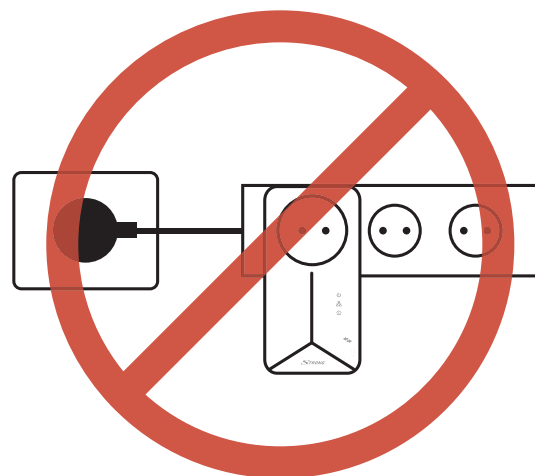

IV

STRONG

500 Mbit/s

POWERLINE WI-FI 500 KIT

Extend your Wi-Fi® from any power socket

Installation Instructions
Installationsanleitung
Instructions d'installation
Istruzioni per l'installazione
Instruções de instalação
Installationsvejledning
Installasjonsinstruksjon

Installationsanvisning
Telepitési Utasítás
Instrukcja instalacji
Pokyny k instalaci
Upute za montažu
Ръководство за бърз монтаж
Інструкції з встановлення
Інструкція по установке

V

VI

SERVICE CENTER

AT	✉ support_at@strong.tv ☎ 0820 400 150 (€ 0,12/Min. österr. Festnetz)	FR	✉ support_fr@strong.tv
BG	✉ support_bg@strong.tv ☎ +359 32 634451	IT	✉ support_it@strong.tv ☎ 199 404 032 Da rete fissa 24,8 cent. al min. 12,5 cent. scatto alla risposta Da rete mobile max 49 cent. al min. 15,6 cent. scatto alla risposta
CEE	✉ support_hu@strong.tv ☎ +36 1 445 26 10	NL	✉ support_nl@strong.tv
DE	✉ support_de@strong.tv ☎ 0180 501 49 91 (€ 0,14/Min. deutsches Festnetz) (€ 0,42/Min. max. Mobilfunknetze)	PL	✉ support_pl@strong.tv ☎ 801 702 017
DK	✉ support_dk@strong.tv	UA	✉ support_ua@strong.tv ☎ +380 (44) 238 61 50

www.strong.tv

Supplied by STRONG Austria
Represented by
STRONG Ges.m.b.H.
Franz-Josefs-Kai 1
1010 Vienna
Austria
Email: support_fr@strong.tv