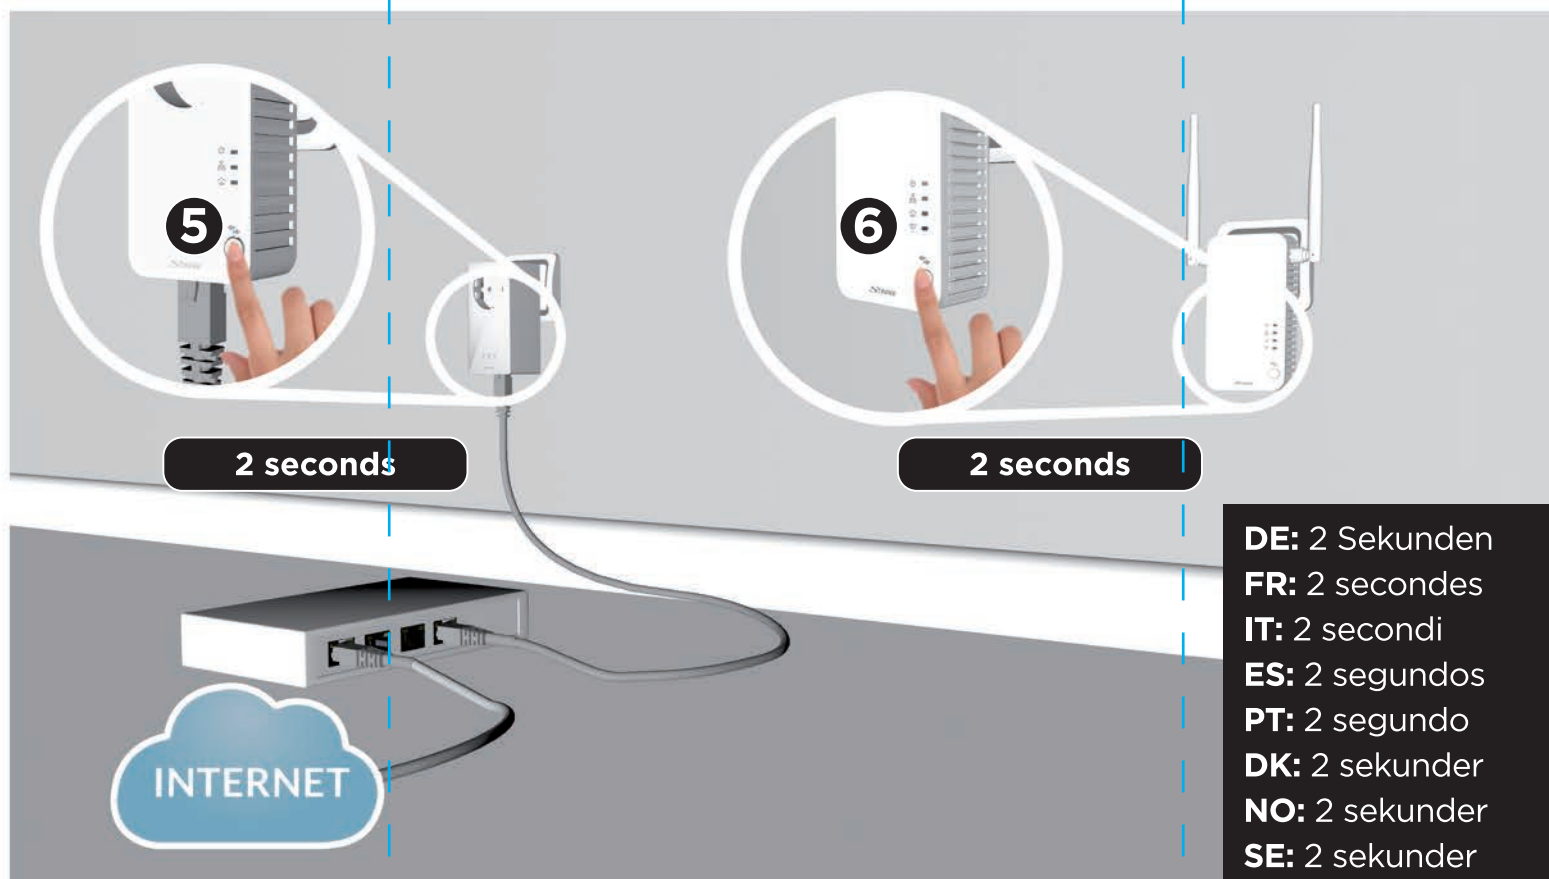

I

II

III

DE: 2 Sekunden
FR: 2 secondes
IT: 2 secondi
ES: 2 segundos
PT: 2 segundo
DK: 2 sekunder
NO: 2 sekunder
SE: 2 sekunder

HU: 2 másodperc
PL: 2 sekundy
CZ: 2 sekundy
HR: 2 sekunde
BG: 2 секунди
UA: 2 секунди
RU: 2 секунды