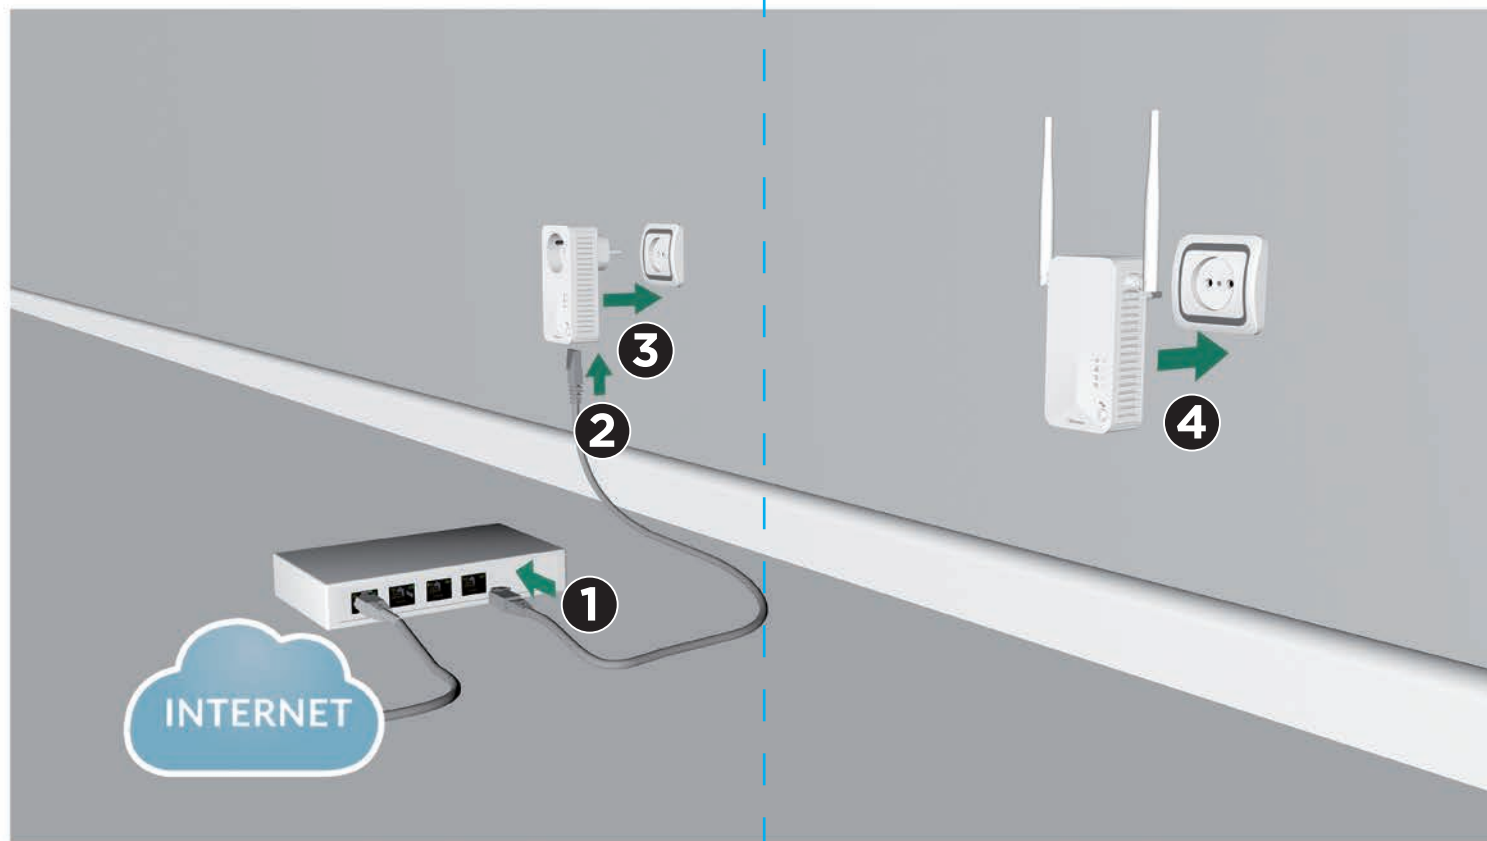

I

II

III

DE: 2 Sekunden
FR: 2 secondes
IT: 2 secondi
ES: 2 segundos
PT: 2 segundo
DK: 2 sekunder
NO: 2 sekunder
SE: 2 sekunder

HU: 2 másodperc
PL: 2 sekundy
CZ: 2 sekundy
HR: 2 sekunde
BG: 2 секунди
UA: 2 секунди
RU: 2 секунды