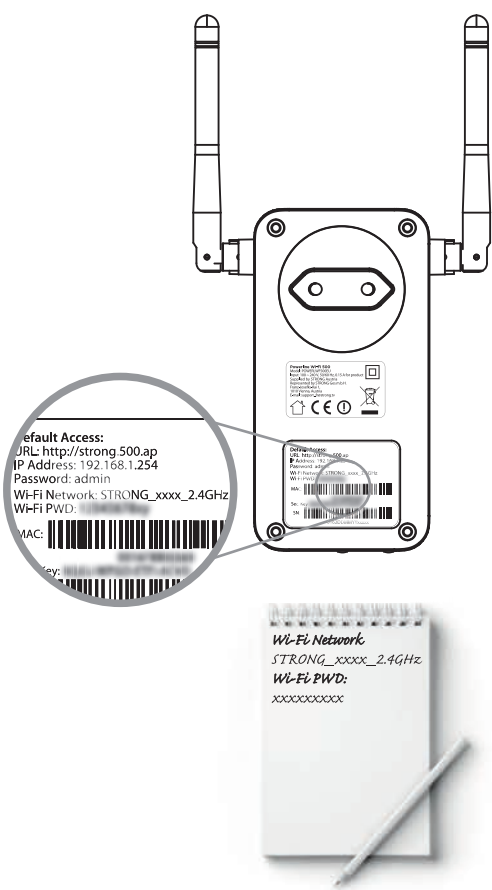

I

II

III

DE: 2 Sekunden
FR: 2 secondes
IT: 2 secondi
ES: 2 segundos
PT: 2 segundo
DK: 2 sekunder
NO: 2 sekunder
SE: 2 sekunder

HU: 2 másodperc
PL: 2 sekundy
CZ: 2 sekundy
HR: 2 sekunde
BG: 2 секунди
UA: 2 секунди
RU: 2 секунды