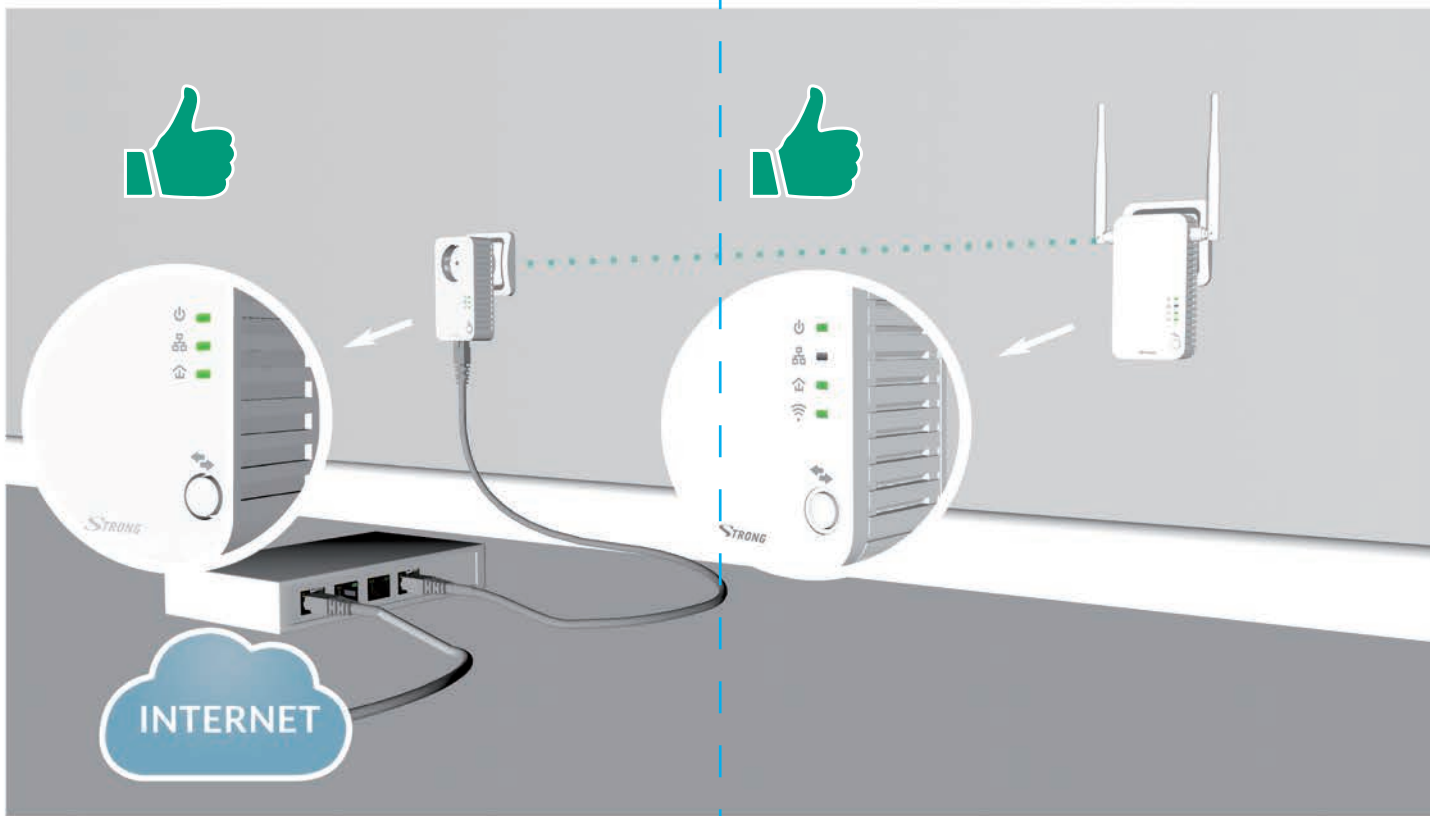

IV

STRONG

500 Mbit/s

POWERLINE WI-FI 500 KIT

Extend your Wi-Fi® from any power socket

Installation Instructions
 Installationsanleitung
 Instructions d'installation
 Istruzioni per l'installazione
 Instruções de instalação
 Installationsvejledning
 Installasjonsinstruksjon