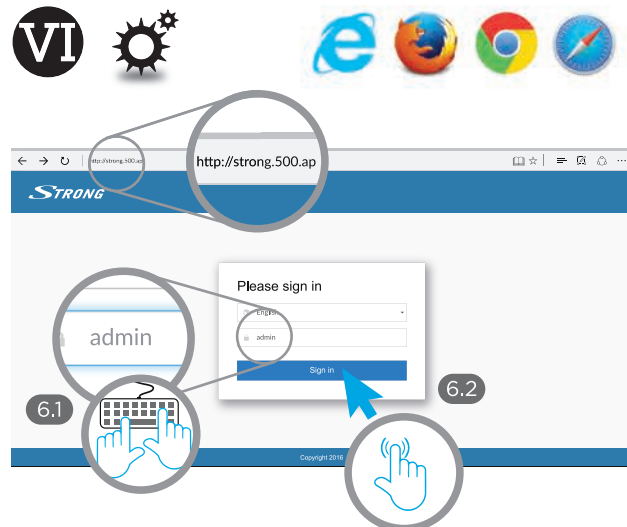

IV

STRONG

500 Mbit/s

POWERLINE WI-FI 500 KIT

Extend your Wi-Fi® from any power socket

Installation Instructions
 Installationsanleitung
 Instructions d'installation
 Istruzioni per l'installazione
 Instruções de instalação
 Installationsvejledning
 Installasjonsinstruksjon

Installationsanvisning
 Telepitési Utasítás
 Instrukcja instalacji
 Pokyny k instalaci
 Upute za montažu
 Ръководство за бърз монтаж
 Інструкції з встановлення
 Інструкція по установке

V

VI

SERVICE CENTER