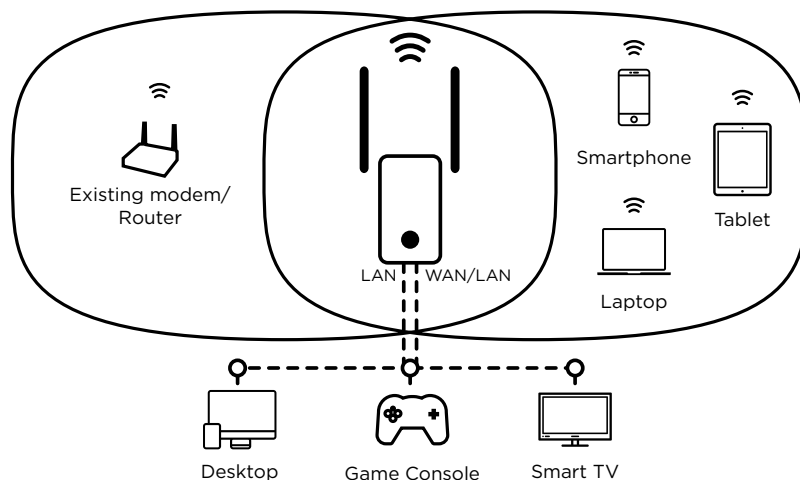

Апаратно

Порти Ethernet	1x 10/100 Мбіт/с порт LAN (Авто MDI/MDIX) 1x 10/100 Мбіт/с порт WAN/LAN (Авто MDI/MDIX)
Кнопки	Увімк./Вимк. живлення, вибір робочого режиму (Повторювач/Точка доступу/Маршрутизатор), Connect & Secure, Reset (скидання)
LED-індикатори	Живлення/Connect & Secure, 3 x інтелектуальна Wi-Fi LED-система, WAN, LAN
Живлення	Внутрішнє, 100 – 240 В, 50/60 Гц, 0.1 А
Стандарти	IEEE 802.11n/g/b, IEEE 802.3, IEEE 802.3u

Програмно

Майстер конфігурації	Повторювач, Маршрутизатор, Точка доступу
Тип WAN	Динамічний IP, статичний IP, PPPoE
DHCP	Авто, Сервер, Клієнт
Керування	Інтерфейс інтернет-користувача, налаштування часу, резервне копіювання даних конфігурації/відновлення, оновлення прошивки
Інтернет-протокол	IPv4

Інше

Сертифікація	CE
Комплект постачання	Універсальний повторювач 300 Мережевий кабель Ethernet Інструкції зі встановлення, Гарантійна карта
Підтримка операційних систем	Windows 7, 8, 8.1, 10, Mac OS X, Linux, інтернет-браузер
Умови експлуатації та зберігання	Робоча температура: 0 °C ~ +40 °C Температура зберігання: -10 °C ~ +70 °C Робоча вологість: 10 %~90 % без конденсату Вологість при зберіганні: 10%~90% без конденсату
Розміри в мм	81 x 83 x 147 (Ш x Г x В)
Вага в кг	0.13

EAN REPEATER300V2: 9120072370748

PCB : 10 pcs