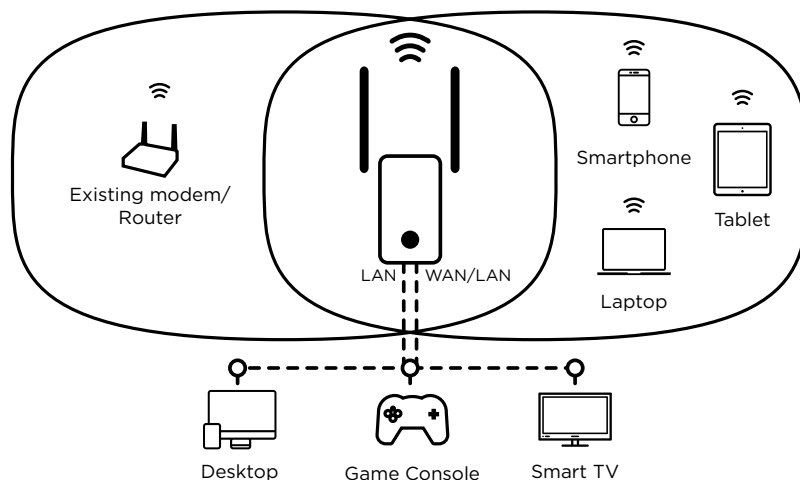

Hardware

Portas Ethernet	1x porta 10/100 Mbit/s LAN (Auto MDI/MDIX) 1x porta 10/100 Mbit/s WAN/LAN (Auto MDI/MDIX)
Botões	Ligar/Desligar, Seletor de modo de funcionamento (Repetidor/Ponto de Acesso/Router), Ligar e Proteger, Reset
LEDs	Ligado/Ligar e Proteger, 3x LEDs Wi-Fi Inteligentes, WAN, LAN
Potência	Interna, 100-240 V, 50/60 Hz, 0.1 A
Normas	IEEE 802.11n/g/b, IEEE 802.3, IEEE 802.3u

Software

Assistentes de Configuração	Repetidor, Router, Ponto de Acesso
Tipo de WAN	IP Dinâmico, IP Estático, PPPoE
DHCP	Auto, Servidor, Cliente
Administração	Interface de Utilizador Web, Definições de Data e Hora, Cópia de Segurança/Recuperação de Configurações, Upgrade de Firmware
Protocolo de Internet	IPv4

Outras especificações

Certificação	CE
Conteúdo da embalagem	Repetidor Universal 300 Cabo Ethernet Instruções de instalação Garantia
Requisitos de sistema	Windows 7, 8, 8.1, 10, Mac OS X, Linux, Navegador de Internet
Ambiente	Temperatura em Funcionamento: 0° C ~ +40° C Temperatura de Armazenamento: -10° C ~ +70° C Humidade em Funcionamento: 10%~90% sem condensação Humidade de Armazenamento: 10%~90% sem condensação
Dimensões (L x P x A)	81 x 83 x 147 mm
Peso:	0,13 kg

EAN REPEATER300V2: 9120072370748
PCB : 10 pcs