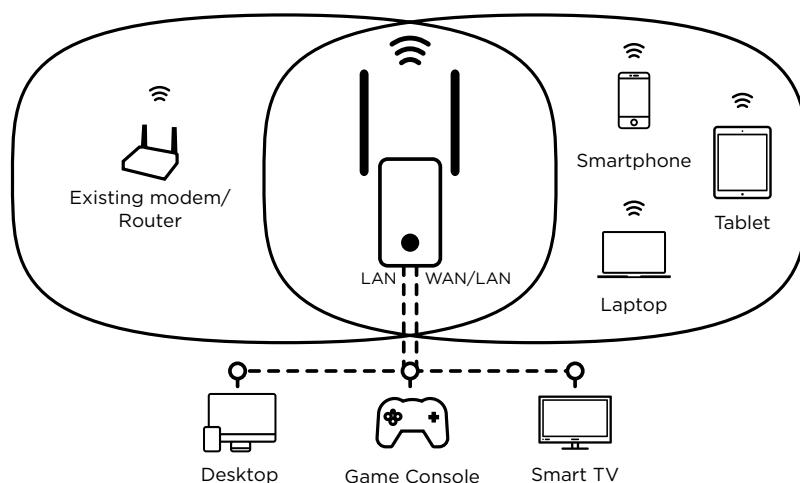

Sprzęt

Porty Ethernet MDIX)	1x port 10/100 Mbit/s LAN (Auto MDI/
MDI/MDIX)	1x port 10/100 Mbit/s WAN/LAN (Auto
Przyciski	Włącz/Wyłącz (On/Off), Wybór trybu pracy: (Repeater/Punkt dostępu/Router), "Connect & Secure", Reset
Kontrolki LED	Zasilanie/Connect & Secure, 3x wskaźniki lokalizacji, WAN, LAN
Zasilacz	Wbudowany, 100-240 V, 50/60 Hz, 0.1 A
Kompatybilny ze standardami	IEEE 802.11n/g/b, IEEE 802.3, IEEE 802.3u

Oprogramowanie

Asystent konfiguracji	Repeater, Router, Punkt dostępu
WAN Type	Dynamic IP, Static IP, PPPoE
DHCP	Auto, Server, Client
Management	Web User Interface, Time Settings, Configuration Backup/Restore, Firmware Upgrade
Protokół internetowy	IPv4

Pozostałe

Certyfikat	CE
Opakowanie zawiera	Uniwersalny Repeater 300 Kabel Ethernet ze złączami typu RJ45 Instrukcja instalacji, karta gwarancyjna
Kompatybilne systemy Internet Browser	Windows 7, 8, 8.1, 10, Mac OS X, Linux,
Środowisko pracy	Zakres temperatur pracy: 0° C ~ +40° C Zakres temperatur przechowywania: -10° C ~ +70° C Zakres wilgotności pracy: 10%~90% bez kondensacji Zakres wilgotności przechowywania: 10%~90% bez kondensacji
Wymiary (szer.x głęb.x wys.)	81 x 83 x 147 mm
Waga:	0.13 kg

EAN REPEATER300V2: 9120072370748

PCB : 10 pcs