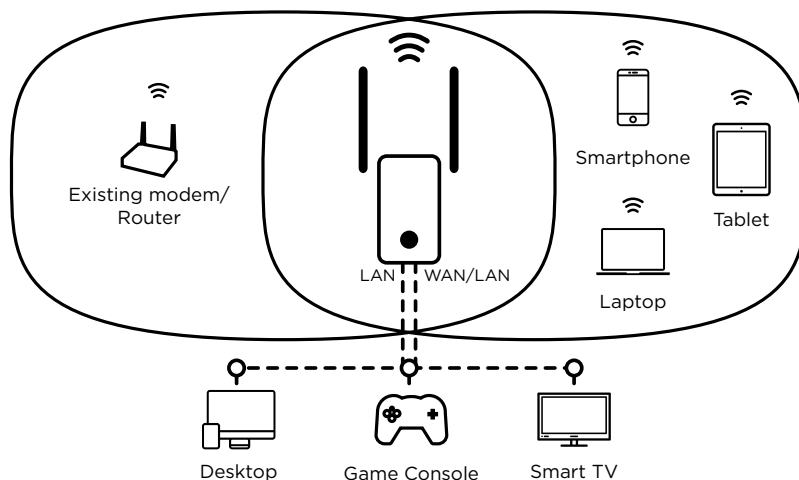

Software

Installasjonsguide	Repeater, Ruter, Tilgangspunkt
WAN Type	Dynamic IP, Static IP, PPPoE
DHCP	Auto, Server, Client
Administrasjon	Nettbruker Interface, Tidsinnstillinger, Konfigurasjon Backup/Gjennopprett, Firmware Oppdatering
Internett Protokoll	IPv4

Hardware

Ethernet Porter	1x 10/100 Mbit/s LAN port (Auto MDI/MDIX) 1x 10/100 Mbit/s WAN/LAN port (Auto MDI/MDIX)
Knapper	Power On/Off, Operation mode selector (Repeater/Access Point/Router), Connect & Secure, Reset
LED indikatorer	Power, Connect&Secure, 3x Wi-Fi Smart LEDs, WAN, LAN
Strøm	Internal, 100-240 V, 50/60 Hz, 0.1 A
Standarder	IEEE 802.11n/g/b, IEEE 802.3, IEEE 802.3u

Andre spesifikasjoner

Sertifisering	CE
Pakkeinnhold	Universal Repeater 300 Ethernet Kabel Installasjonsguide Garantibevis
Systemkrav	Windows 7, 8, 8.1, 10, Mac OS X, Linux, Internet Browser
Miljø	Driftstemperatur: 0° C ~ +40° C Lagringstemperatur: -10° C ~ +70° C Driftsfuktighet: 10%~90% ikke-kondenserende Lagringsfuktighet: 10%~90% ikke-kondenserende
Størrelse (L x B x H)	81 x 83 x 147 mm
Vekt	0.13 kg

EAN REPEATER300V2: 9120072370748

PCB : 10 pcs