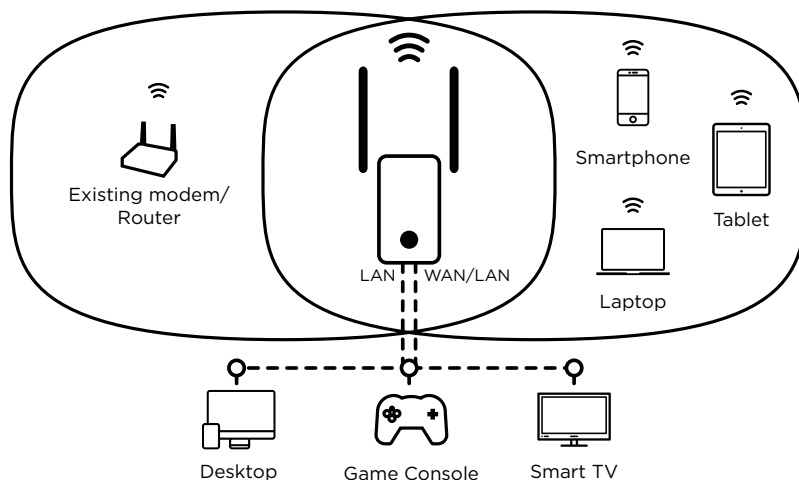

Szoftver

Beállítás varázsló	Repeater, Router, Access Point
WAN Típus	Dynamic/Dinamikus IP, Static/Statikus/Fix IP, PPPoE
DHCP	Auto, Szerver, Kliens
Kezelés	Web felhasználói felület, Idő beállítás, Mentés/Vissza állítás beállítás, Firmware frissítés
Internet Protokoll	IPv4

Hardver

Ethernet Portok	1x 10/100 Mbit/s LAN port (Auto MDI/MDIX) 1x 10/100 Mbit/s WAN/LAN port (Auto MDI/MDIX)
Gombok	Be/Kikapcsolás, Működési módválasztó (Repeater/Access Point/Router), Connect & Secure, Reset
LEDEK	Bekapcsolt állapot/Connect & Secure, 3x Wi-Fi Smart LED, WAN, LAN
Hálózati feszültség	Belső, 100-240 V, 50/60 Hz, 0.1 A
Szabványok	IEEE 802.11n/g/b, IEEE 802.3, IEEE 802.3u

Jellemzők

Tanúsítvány	CE
Csomagolás tartalma	Univerzális Repeater 300 Ethernet Kábel Telepítési utasítások Jótállási jegy
Rendszer követelmények	Windows 7, 8, 8.1, 10, Mac OS X, Linux, Internet Böngésző
Környezet	Működési hőmérséklet tartomány: 0° C ~ +40° C Tárolási hőmérséklet tartomány: -10° C ~ +70° C Működési páratartalom: 10%~90% változatlan halmazállapot Tárolási páratartalom: 10%~90% változatlan halmazállapot
Méretetek (SZ x Mé x Ma)	81 x 83 x 147 mm
Súly	0.13 kg

EAN REPEATER300V2: 9120072370748

PCB : 10 pcs