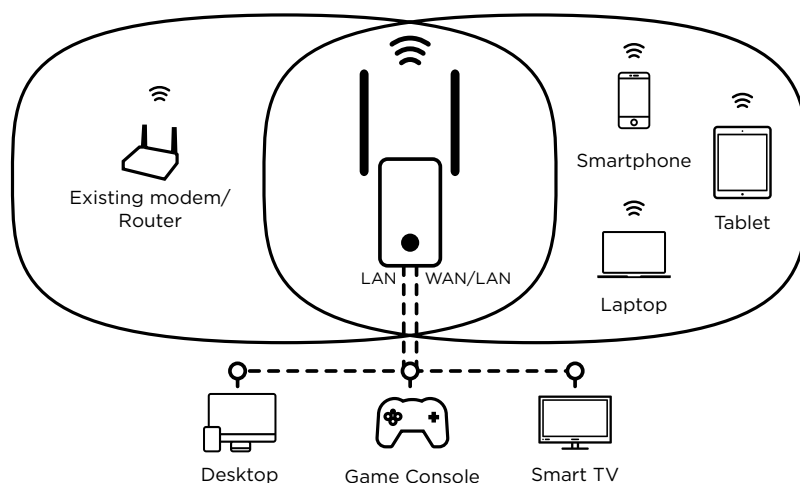

Hardver

Ethernet priključci	1x 10/100 Mbit/s LAN priključak (automatski MDI/MDIX) 1x 10/100 Mbit/s WAN/LAN priključak (automatski MDI/MDIX)
Gumbi	uključivanje/isključivanje napajanja, birač načina rada (repetitor/pristupna točka/usmjerivač), Poveži i osiguraj, resetiranje
LED lampice	napajanje/Poveži i osiguraj, 3 pametne Wi-Fi lampice, WAN, LAN
Napajanje	ugrađeno, 100-240 V, 50/60 Hz, 0,1 A
Standardi	IEEE 802.11n/g/b, IEEE 802.3, IEEE 802.3u

Softver

Konfiguracijski čarobnjaci	repetitor, usmjerivač, pristupna točka
WAN vrsta	dinamički IP, statički IP, PPPoE
DHCP	automatski, poslužitelj, klijent
Upravljanje	mrežno korisničko sučelje, postavke vremena, sigurnosno kopiranje/vraćanje konfiguracije, nadogradnja softvera
Internetski protokol	IPv4

Ostale specifikacije

Certifikat	CE
Sadržaj ambalaže	Univerzalni repetitor 300 Ethernet kabel Upute za instalaciju Jamstveni list
Zahtjevi sustava	Windows 7, 8, 8.1, 10, Mac OS X, Linux, internetski preglednik
Okruženje	Radna temperatura: 0°C ~ +40°C Temperatura pohrane: -10°C ~ +70°C Radna vlažnost: 10%~90%, bez kondenzacije Vlažnost pohrane: 10%~90%, bez kondenzacije
Dimenzije (Š x D x V)	81 x 83 x 147 mm
Masa	0,13 kg

EAN REPEATER300V2: 9120072370748
PCB : 10 pcs