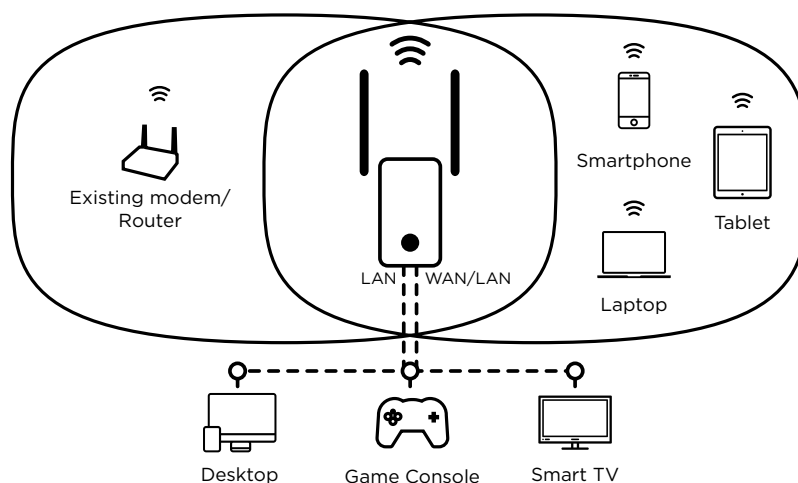

Matériel

Ports Ethernet	Port LAN 1x 10/100 Mbit/s (Auto MDI/MDIX) Port WAN/LAN 1x 10/100 Mbit/s (Auto MDI/MDIX)
Boutons	Alimentation Marche/Arrêt, Sélecteur de modes (Répéteur/Point d'Accès /Routeur), «Connect & Secure», Reset
LEDs	Alimentation/"Connect & Secure", 3x LEDs Wi-Fi, WAN, LAN,
Alimentation	Interne, 100-240 V, 50/60 Hz, 0.1 A
Standards	IEEE 802.11n/g/b, IEEE 802.3, IEEE 802.3u

Logiciel

Configuration	Répéteur, Point d'Accès, Routeur
Types de connexion WAN	IP Dynamique, IP Statique, PPPoE
DHCP	Auto, Serveur, Client
Gestion	Interface Utilisateur Web, réglage de l'heure Sauvegarde/Restauration de la configuration, mise à niveau du micro logiciel
Protocole Internet	IPv4

Autres

Certification	CE
Contenu	1x Répéteur Universel 300 1x Câble Ethernet 1x Manuel d'installation 1x Carte de Garantie
Système requis	Windows 7, 8, 8.1, 10, Mac OS X, Linux, Navigateur Internet
Environnement	Température de Fonctionnement : 0° C ~ +40° C Température de Stockage : -10° C ~ +70° C Humidité en fonctionnement : 10%~90% sans condensation Humidité en stockage : 10%~90% sans condensation
Dimensions (L x P x H)	81 x 83 x 147 mm
Poids	0.13 kg

EAN REPEATER300V2: 9120072370748
PCB : 10 pcs