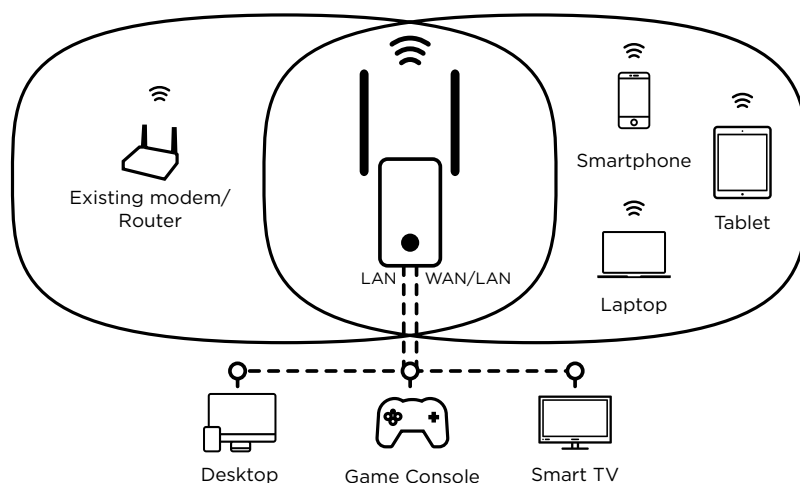

Wi-Fi

Frekvens	2.4 GHz
Standarder	IEEE 802.11n/g/b
Signalrate	Op til 300 Mbit/s
Sikkerhed	WEP, WPA-Personal, WPA2-Personal, WPA-Personal/WPA2-Personal mixed mode
Antenne	2x 3 dBi omnidirectional, justerbare
Sendestyrke	Europa: 20 dBm (2.4 GHz)
Kanaler	1, 2, 3, 4, 5, 6, 7, 8, 9, 10, 11, 12, 13
Features	Enable/Disable, Client Isolation

Software

Konfigurationsguide	Repeater, Router, Access Point
WAN Type	Dynamisk IP, Statisk IP, PPPoE
DHCP	Auto, Server, Client
Management	Web User Interface, Tidsindstillinger, Konfiguration Backup/Restore, Firmware Upgrade
Internet Protokol	IPv4

Hardware

Ethernet Porte	1x 10/100 Mbit/s LAN port (Auto MDI/MDIX) 1x 10/100 Mbit/s WAN/LAN port (Auto MDI/MDIX)
Knapper	Power On/Off, Indstillingstype (Repeater/Access Point/Router), Connect & Secure, Reset
LED	Power/Connect & Secure, 3x Wi-Fi Smart LED, WAN, LAN
Strøm	Intern, 100-240 V, 50/60 Hz, 0.1 A
Standarder	IEEE 802.11n/g/b, IEEE 802.3, IEEE 802.3u

Andre specifikationer

Certificering	CE
Pakkeindhold	Universal Repeater 300 Ethernet kabel Installationsvejledning Garantibevis
Systemkrav	Windows 7, 8, 8.1, 10, Mac OS X, Linux, Internet Browser
Miljø	Temperatur ved drift: 0° C ~ +40° C Temperatur ved opbevaring: -10° C ~ +70° C Luftfugtighed ved drift: 10%~90% ikke-kondenserende Luftfugtighed ved opbevaring: 10%~90% ikke-kondenserende
Dimensioner (BxDxH)	81 x 83 x 147 mm
Vægt	0.13 kg

EAN REPEATER300V2: 9120072370748

PCB : 10 pcs