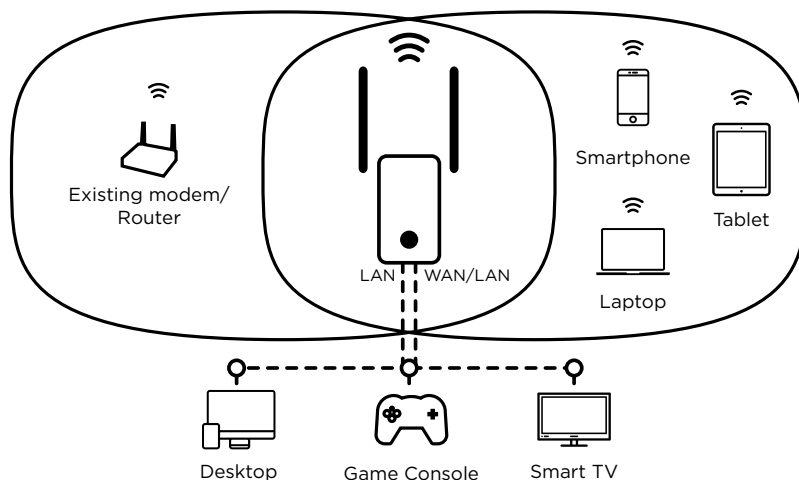

Hardware

Ethernet-Anschlüsse	1x 10/100 Mbit/s LAN port (Auto MDI/MDIX) 1x 10/100 Mbit/s WAN/LAN port (Auto MDI/MDIX)
Tasten	Ein/Aus, Betriebsartenwähler (Repeater/Access Point/Router), Connect & Secure, Zurücksetzen
LEDs	Power/Connect & Secure, 3x Wi-Fi Smart LEDs, WAN, LAN
Strom	Intern, 100-240 V, 50/60 Hz, 0.1 A
Standards	IEEE 802.11n/g/b, IEEE 802.3, IEEE 802.3u

Software

Konfigurationsassistent	Repeater, Router, Access Point
WAN Typ	Dynamic IP, Static IP, PPPoE
DHCP	Auto, Server, Client
Management	Web-Benutzeroberfläche, Zeiteinstellungen, Konfiguration Sichern/Wiederherstellen, Firmware-Upgrade
Internet Protocol	IPv4

Weitere Spezifikationen

Zertifizierung	CE
Packungsinhalt	Universal Repeater 300 Ethernet-Kabel Installationsanleitung Garantiekarte
Systemanforderungen	Windows 7, 8, 8.1, 10, Mac OS X, Linux, Internet Browser
Umgebung	Betriebstemperatur: 0 °C ~ +40 °C Lagertemperatur: -10 °C ~ +70 °C Betriebsfeuchtigkeit: 10%~90% nicht-kondensierend Lagerfeuchtigkeit: 10%~90% nicht-kondensierend
Abmessungen (B x T x H)	81 x 83 x 147 mm
Gewicht	0.13 kg

EAN REPEATER300V2: 9120072370748

PCB : 10 pcs