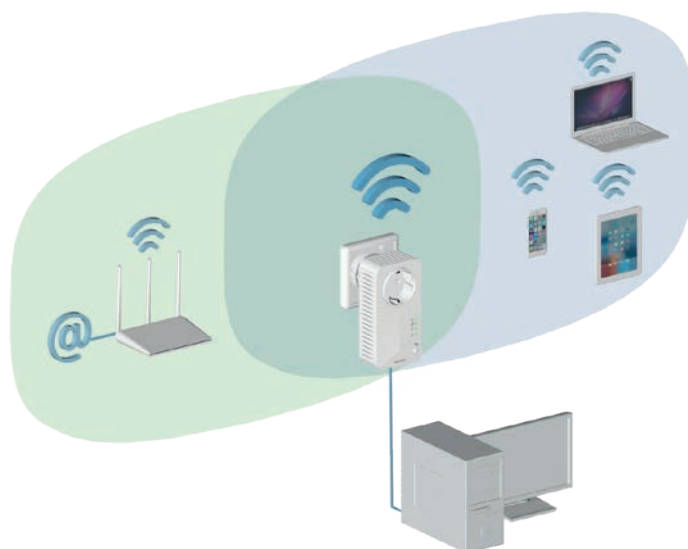

Frekvencia	2,4 GHz
Štandardy	IEEE 802.11n/g/b
Rýchlosť signálu	Až 300 Mbit/s
Zabezpečenie	WPA-Personal, WPA2-Personal, WPA-Personal/zmiešaný režim WPA2-Personal
Antény	2x interné optimalizované antény
Prenosový výkon	Európa: <20 dBm (2,4 GHz)
Podporované kanály	1, 2, 3, 4, 5, 6, 7, 8, 9, 10, 11, 12, 13
Vlastnosti	Prevádzkové režimy opakovača a prístupového bodu, ovládanie prístupu

Hardvér

Rozhrania	1x 10/100 Mbit/s LAN port (Automaticky MDI/MDIX) Dodatočná sieťová zásuvka 250 V AC 16 A max
Tlačidlá	Pripojiť a zabezpečiť (WPS), resetovať
Kontrolky LED	Napájanie, WPS, Wi-Fi, Ethernet
Sieťové napájanie	Interné, 100 - 240 V, 50/60 Hz, 0,1 A
Štandardy	IEEE 802.11n/g/b, IEEE 802.3, IEEE 802.3u

Softvér

Spravidcovia konfiguráciou	Opakovač, prístupový bod
DHCP	Automaticky, server, klient
Správa	Webové používateľské rozhranie, nastavenia času, zálohovanie/obnovenie konfigurácie, inovácia firmvéru
Internetový protokol	IPv4

Iné technické údaje

Certifikácia	CE
Obsah balenia	Univerzálny opakovač Universal Repeater 300P Ethernetový kábel Pokyny k inštalácii Žiaručný list
Systémové požiadavky	Windows 7, 8, 8.1, 10, Mac OS X, Linux, internetový prehliadač
Prostredie	Prevádzková teplota: 0 °C až +40 °C Teplota uskladnenia: -10 °C ~ +70 °C Prevádzková vlhkosť: 10 % až 90 %, bez kondenzácie Vlhkosť pri skladovaní: 10 % až 90 %, bez kondenzácie
Rozmery (Š x H x V)	60 x 73 x 117 mm
Hmotnosť:	0,16 kg

EAN REP300PFR: 9120072371073