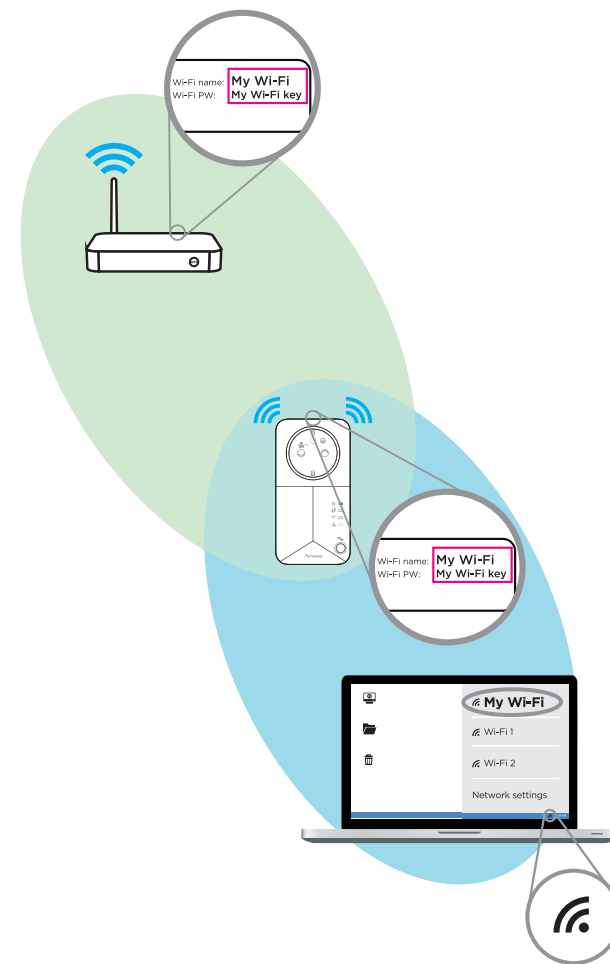

SERVICE CENTER

AT	support_at@strong.tv 0820 400 150 (€ 0,12/Min. österr. Festnetz)
BG	support_bg@strong.tv +359 32 634451
CEE	support_hu@strong.tv +36 1 445 26 10
DE	support_de@strong.tv 0180 501 49 91 (€ 0,14/Min. deutsches Festnetz) (€ 0,42/Min. max. Mobilfunknetze)
DK	support_dk@strong.tv
FR	support_fr@strong.tv
IT	support_it@strong.tv 199 404 032 Da rete fissa 24,8 cent. al min. 12,5 cent. scatto alla risposta Da rete mobile max 49 cent. al min. 15,6 cent. scatto alla risposta
NL	support_nl@strong.tv
PL	support_pl@strong.tv 801 702 017
UA	support_ua@strong.tv +380 (44) 238 61 50

www.strong.tv