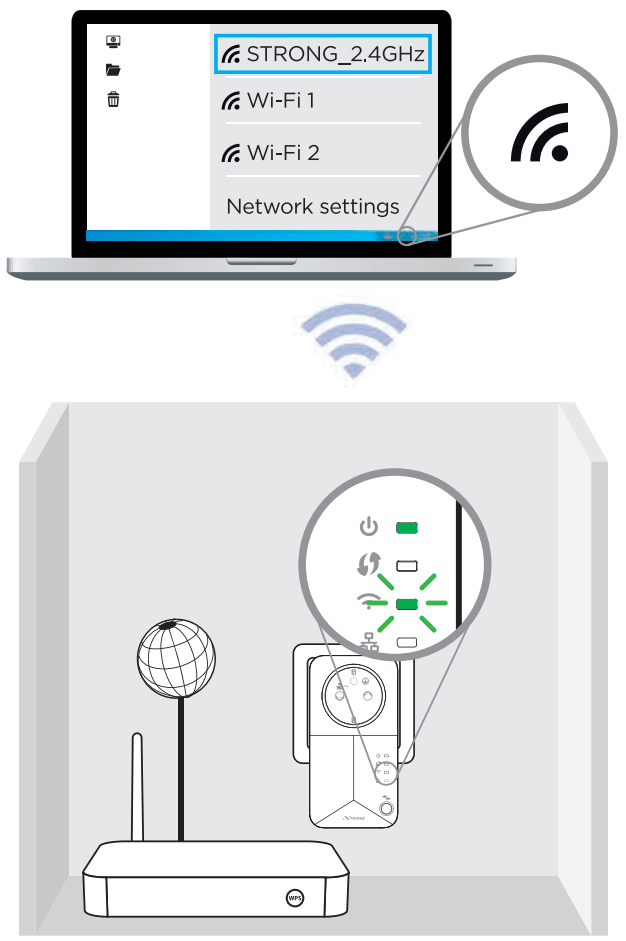

1

FR: INSTALLATION SANS WPS
EN: INSTALLATION WITHOUT WPS
NL: INSTALLATIE ZONDER WPS
CZ: INSTALACE BEZ WPS
SK: INŠTALÁCIA BEZ WPS

2

3

4

5