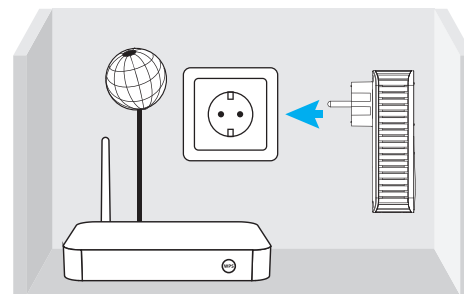

Instructions d'installation
Installation Instructions
Installationsvejledning
Inštaláčn  pokyny
Instrukcja instalacji

- **1** FR: INSTALLATION AVEC WPS
- EN: INSTALLATION WITH WPS
- NL: INSTALLATIE MET WPS
- CZ: INSTALACE POMOCÍ WPS
- SK: INŠTALÁCIA S WPS