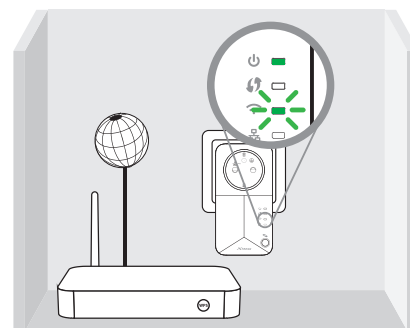

Instructions d'installation
Installation Instructions
Installationsvejledning
Inštaláčn  pokyny
Instrukcja instalacji

- **1** FR: INSTALLATION AVEC WPS
- EN: INSTALLATION WITH WPS
- NL: INSTALLATIE MET WPS
- CZ: INSTALACE POMOCÍ WPS
- SK: INŠTALÁCIA S WPS