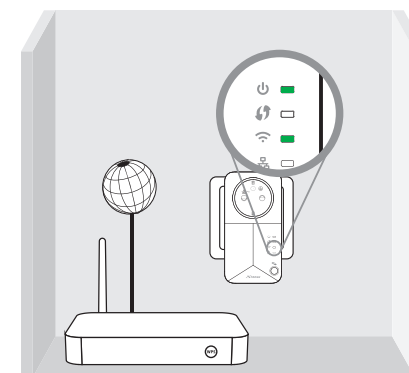

STRONG

300 Mbit/s

RÉPÉTEUR UNIVERSEL 300P

BOOSTEZ VOTRE
RÉSEAU Wi-Fi !

UNIVERSAL REPEATER 300P

BOOST YOUR
Wi-Fi NETWORK!

Instructions d'installation
Installation Instructions
Installationsvejledning
Inštaláčn  pokyny
Instrukcja instalacji

- **1** FR: INSTALLATION AVEC WPS
- EN: INSTALLATION WITH WPS
- NL: INSTALLATIE MET WPS
- CZ: INSTALACE POMOCÍ WPS
- SK: INŠTALÁCIA S WPS

- **2** **2 secondes***
- *2 seconds
- *2 seconden
- *2 sekund
- *2 sekund

2.2

SERVICE CENTER

AT	support_at@strong.tv 0820 400 150 (€ 0,12/Min. österr. Festnetz)
BG	support_bg@strong.tv +359 32 634451
CEE	support_hu@strong.tv +36 1 445 26 10
DE	support_de@strong.tv 0180 501 49 91 (€ 0,14/Min. deutsches Festnetz) (€ 0,42/Min. max. Mobilfunknetze)
DK	support_dk@strong.tv
FR	support_fr@strong.tv
IT	support_it@strong.tv 199 404 032 Da rete fissa 24,8 cent. al min. 12,5 cent. scatto alla risposta Da rete mobile max 49 cent. al min. 15,6 cent. scatto alla risposta
NL	support_nl@strong.tv
PL	support_pl@strong.tv 801 702 017
UA	support_ua@strong.tv +380 (44) 238 61 50

www.strong.tv