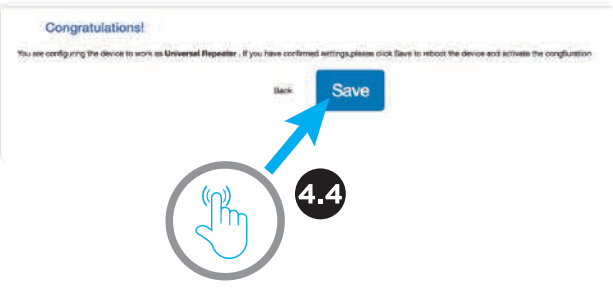

www.strong.tv

1

FR: INSTALLATION SANS WPS
EN: INSTALLATION WITHOUT WPS
NL: INSTALLATIE ZONDER WPS
CZ: INSTALACE BEZ WPS
SK: INŠTALÁCIA BEZ WPS

2

3

4

5