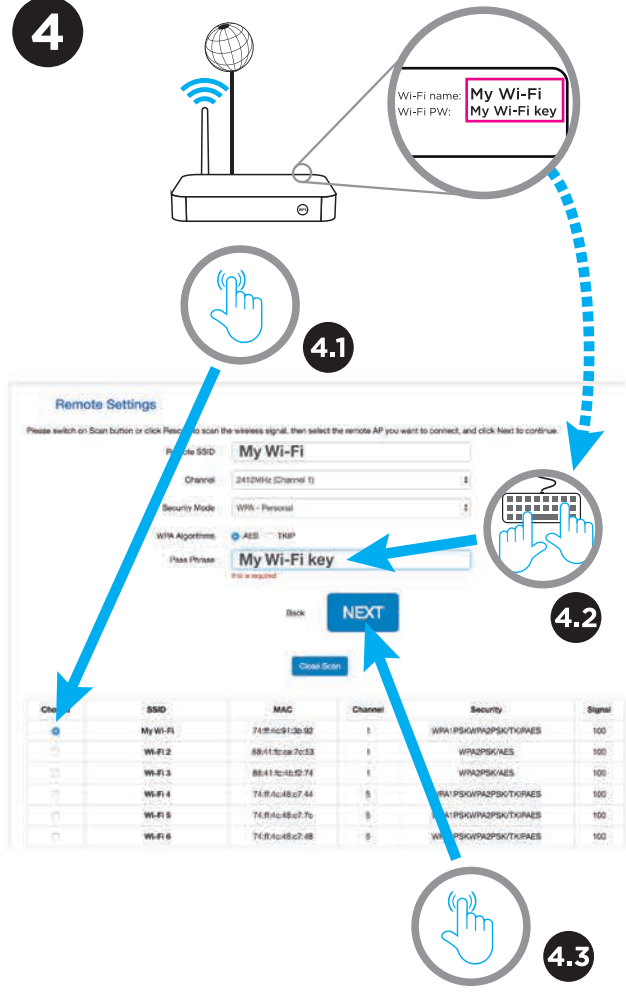

www.strong.tv

1

FR: INSTALLATION SANS WPS
EN: INSTALLATION WITHOUT WPS
NL: INSTALLATIE ZONDER WPS
CZ: INSTALACE BEZ WPS
SK: INŠTALÁCIA BEZ WPS

2

3

4

5