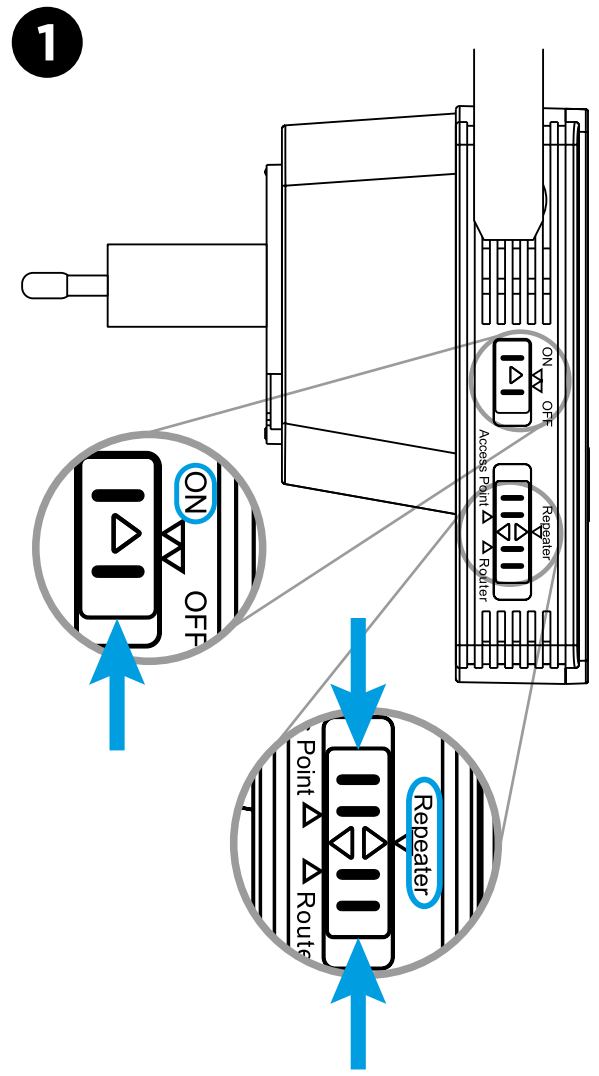

SERVICE CENTER	
AT support_at@strong.tv 0820 400 150 (€ 0,12/Min. österr. Festnetz)	FR support_fr@strong.tv
BG support_bg@strong.tv +359 32 634451	IT support_it@strong.tv 199 404 032 Da rete fissa 24,8 cent. al min. 12,5 cent. scatto alla risposta Da rete mobile max 49 cent. al min. 15,6 cent. scatto alla risposta
CEE support_hu@strong.tv +36 1 445 26 10	NL support_nl@strong.tv
DE support_de@strong.tv 0180 501 49 91 (€ 0,14/Min. deutsches Festnetz) (€ 0,42/Min. max. Mobilfunknetze)	PL support_pl@strong.tv 801 702 017
DK support_dk@strong.tv	UA support_ua@strong.tv +380 (44) 238 61 50

www.strong.tv

Supplied by STRONG Austria
Represented by STRONG Ges.m.b.H. • Franz-Josefs-Kai 1 • 1010 Vienna • Austria
Email: support_at@strong.tv
Wi-Fi is a registered trademark of Wi-Fi Alliance®.
© STRONG 2021. All rights reserved.

30-Sep-2021.10:32