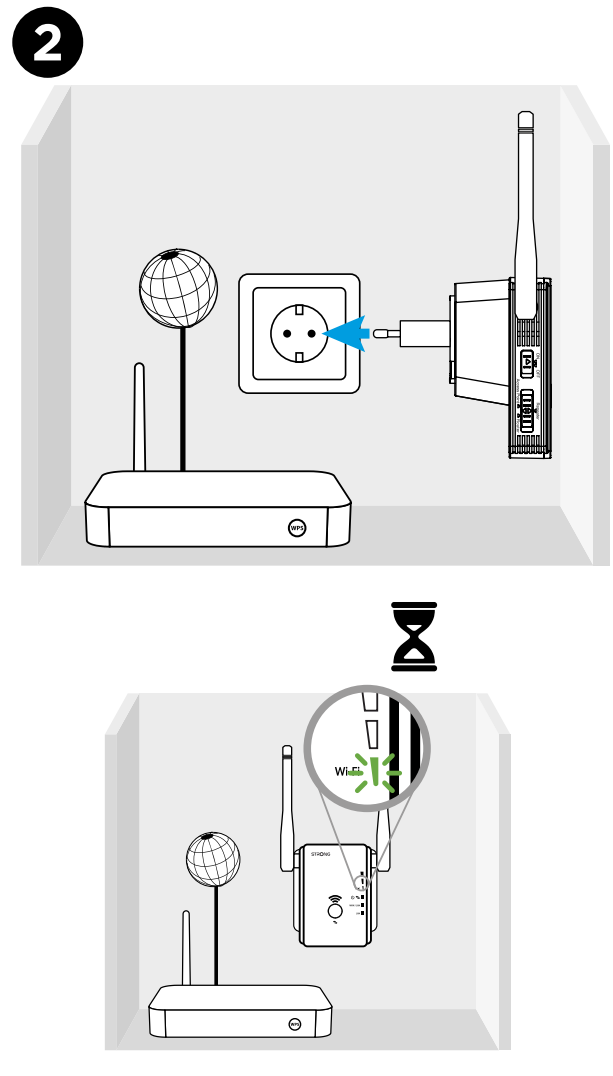

SERVICE CENTER	
AT support_at@strong.tv 0820 400 150 (€ 0,12/Min. österr. Festnetz)	FR support_fr@strong.tv
BG support_bg@strong.tv +359 32 634451	IT support_it@strong.tv 199 404 032 Da rete fissa 24,8 cent. al min. 12,5 cent. scatto alla risposta Da rete mobile max 49 cent. al min. 15,6 cent. scatto alla risposta
CEE support_hu@strong.tv +36 1 445 26 10	NL support_nl@strong.tv
DE support_de@strong.tv 0180 501 49 91 (€ 0,14/Min. deutsches Festnetz) (€ 0,42/Min. max. Mobilfunknetze)	PL support_pl@strong.tv 801 702 017
DK support_dk@strong.tv	UA support_ua@strong.tv +380 (44) 238 61 50

www.strong.tv

Supplied by STRONG Austria
Represented by STRONG Ges.m.b.H. • Franz-Josefs-Kai 1 • 1010 Vienna • Austria
Email: support_at@strong.tv
Wi-Fi is a registered trademark of Wi-Fi Alliance®.
© STRONG 2021. All rights reserved.

30-Sep-2021.10:32