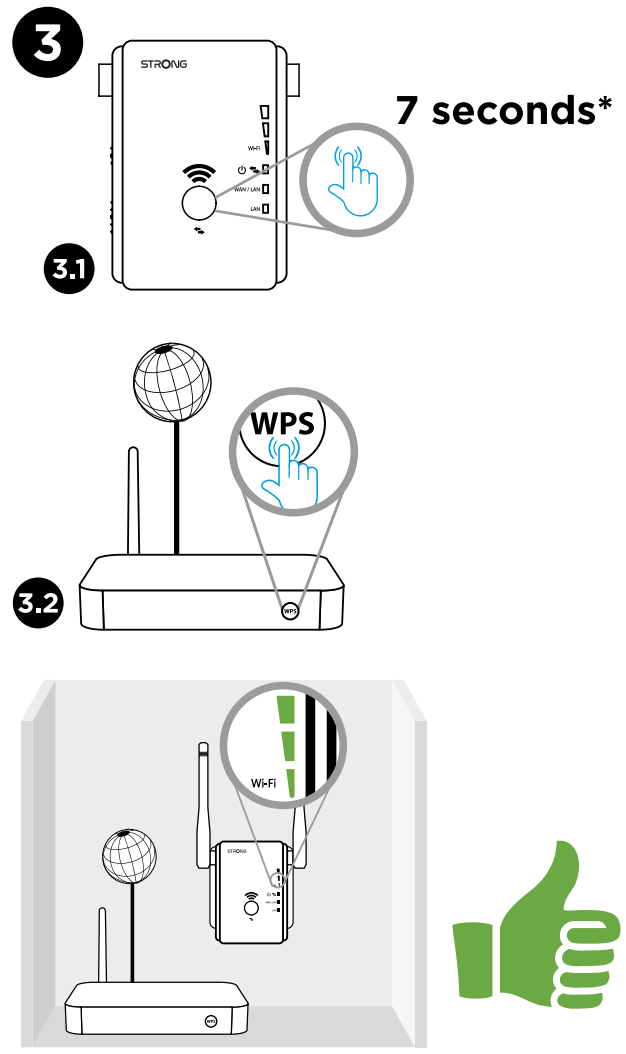

SERVICE CENTER	
AT support_at@strong.tv 0820 400 150 (€ 0,12/Min. österr. Festnetz)	FR support_fr@strong.tv
BG support_bg@strong.tv +359 32 634451	IT support_it@strong.tv 199 404 032 Da rete fissa 24,8 cent. al min. 12,5 cent. scatto alla risposta Da rete mobile max 49 cent. al min. 15,6 cent. scatto alla risposta
CEE support_hu@strong.tv +36 1 445 26 10	NL support_nl@strong.tv
DE support_de@strong.tv 0180 501 49 91 (€ 0,14/Min. deutsches Festnetz) (€ 0,42/Min. max. Mobilfunknetze)	PL support_pl@strong.tv 801 702 017
DK support_dk@strong.tv	UA support_ua@strong.tv +380 (44) 238 61 50

www.strong.tv

Supplied by STRONG Austria
Represented by STRONG Ges.m.b.H. • Franz-Josefs-Kai 1 • 1010 Vienna • Austria
Email: support_at@strong.tv
Wi-Fi is a registered trademark of Wi-Fi Alliance®.
© STRONG 2021. All rights reserved.

30-Sep-2021.10:32