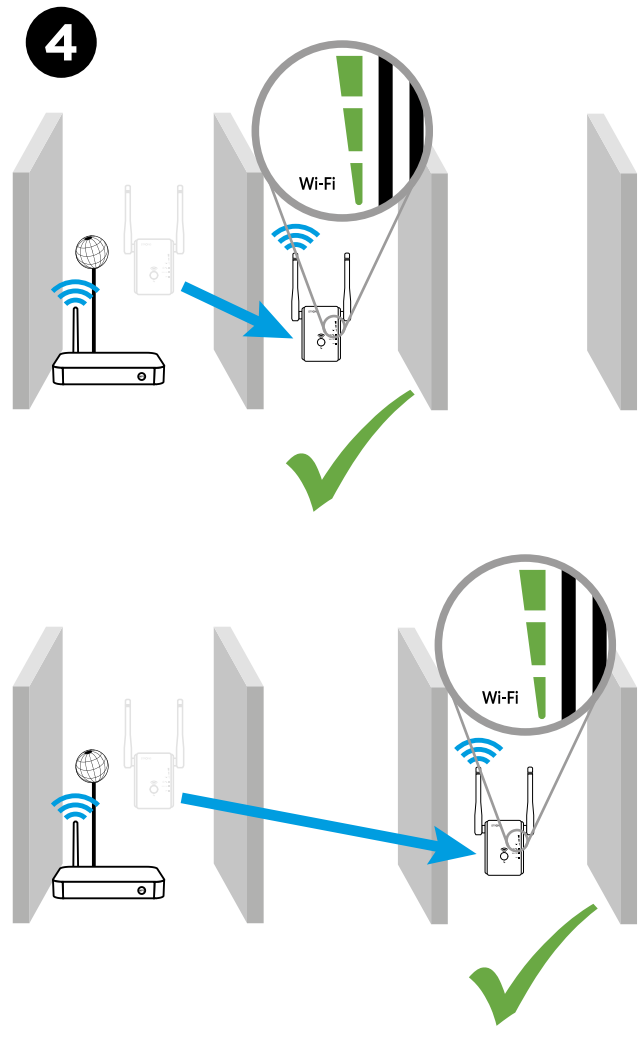

SERVICE CENTER	
AT support_at@strong.tv 0820 400 150 (€ 0,12/Min. österr. Festnetz)	FR support_fr@strong.tv
BG support_bg@strong.tv +359 32 634451	IT support_it@strong.tv 199 404 032 Da rete fissa 24,8 cent. al min. 12,5 cent. scatto alla risposta Da rete mobile max 49 cent. al min. 15,6 cent. scatto alla risposta
CEE support_hu@strong.tv +36 1 445 26 10	NL support_nl@strong.tv
DE support_de@strong.tv 0180 501 49 91 (€ 0,14/Min. deutsches Festnetz) (€ 0,42/Min. max. Mobilfunknetze)	PL support_pl@strong.tv 801 702 017
DK support_dk@strong.tv	UA support_ua@strong.tv +380 (44) 238 61 50

www.strong.tv

Supplied by STRONG Austria
Represented by STRONG Ges.m.b.H. • Franz-Josefs-Kai 1 • 1010 Vienna • Austria
Email: support_at@strong.tv
Wi-Fi is a registered trademark of Wi-Fi Alliance®.
© STRONG 2021. All rights reserved.

30-Sep-2021.10:32