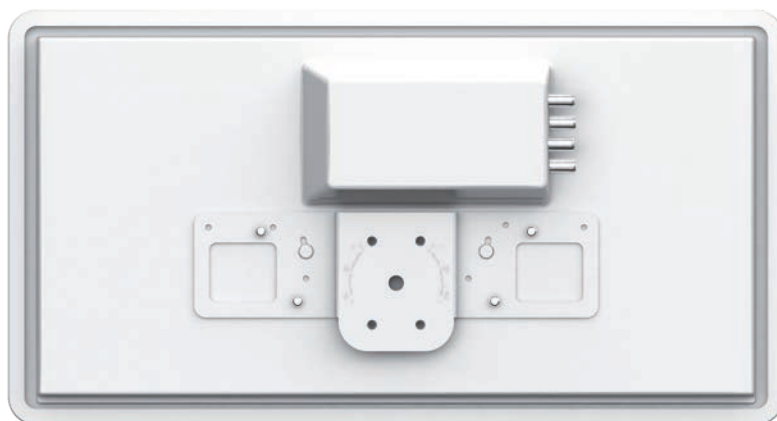

Digital satellitantenn med integrerad LNB

SlimSat SA61

SlimSat SA62

SlimSat SA64

	SlimSat SA61	SlimSat SA62	SlimSat SA64
Satellit ingångsfrekvens	10.7 – 12.75 GHz	10.7 – 12.75 GHz	10.7 – 12.75 GHz
Polarisering	Dubbel linjär (horisontell & vertikal)	Dubbel linjär (horisontell & vertikal)	Dubbel linjär (horisontell & vertikal)
Antennförstärkning	33.7 dBi at 12.7 GHz	33.7 dBi at 12.7 GHz	33.7 dBi at 12.7 GHz
Brusfaktor	0.2 dB (typ.)	0.2 dB (typ.)	0.2 dB (typ.)
LNB utgångsfrekvens	950 – 1950 / 1100 – 2150 MHz	950 – 1950 / 1100 – 2150 MHz	950 – 1950 / 1100 – 2150 MHz
LNB	Enkel LNB integrerad	Dubbel LNB integrerad	Inbyggd Quad LNB med 4 separata utgångar
Max. antal mottagare	1	2	4
Mått (B x H x D)	51.7 x 27.7 x 8.2 cm	51.7 x 27.7 x 8.2 cm	51.7 x 27.7 x 8.2 cm
Vikt	4.5 kg (brutto)/ 2.7 kg (netto)	4.5 kg (brutto)/ 2.7 kg (netto)	4.5 kg (brutto)/ 2.7 kg (netto)
Inkluderat vid leverans	SlimSat antenn, Fästen för vägg, balkong eller antennmastmontering, Kompass, Skruvset		
EAN	8717185445053	8717185445060	8717185445381

SERVICE CENTER

AT support_at@strong.tv
0820 400 150
(€ 0,12/Min. österr. Festnetz)

DE support_de@strong.tv
0180 501 49 91
(€ 0,14/Min. deutsches Festnetz)
(€ 0,42/Min. max. Mobilfunknetze)

IT support_it@strong.tv
199 404 032
Da rete fissa 24,8 cent. al min.
12,5 cent. scatto alla risposta
Da rete mobile max 49 cent. al min.
15,6 cent. scatto alla risposta

NL support_nl@strong.tv

BG support_bg@strong.tv
+359 32 634451

DK support_dk@strong.tv

PL support_pl@strong.tv
801 702 017

CEE support_hu@strong.tv
+36 1 445 26 10

FR support_fr@strong.tv
0826 029 928
(€ 0,15 par min poste fixe en France)

UA support_ua@strong.tv
+380 (44) 228 24 73