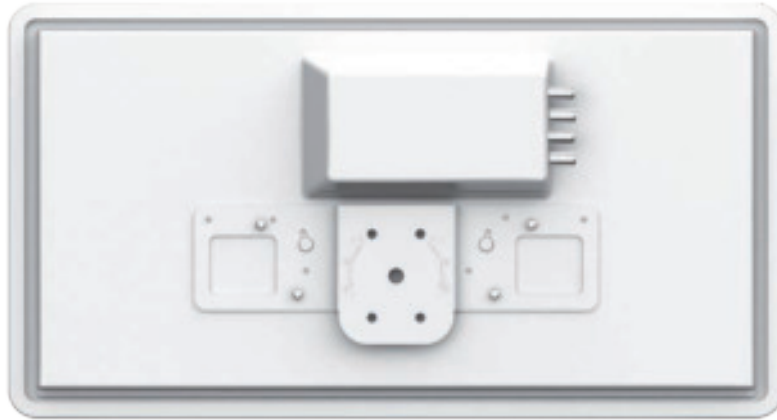

Satelliet antenne met geïntegreerde LNB

SlimSat SA61

SlimSat SA62

SlimSat SA64

	SlimSat SA61	SlimSat SA62	SlimSat SA64
Input Satelliet Frequentie	10.7 – 12.75 GHz	10.7 – 12.75 GHz	10.7 – 12.75 GHz
Polarisatie	Dubbel Lineair (Horizontaal & Verticaal)	Dubbel Lineair (Horizontaal & Verticaal)	Dubbel Lineair (Horizontaal & Verticaal)
Antenne Gain	33.7 dBi at 12.7 GHz	33.7 dBi at 12.7 GHz	33.7 dBi at 12.7 GHz
Ruisgetal	0.2 dB (typ.)	0.2 dB (typ.)	0.2 dB (typ.)
LNB Uitgang Frequentie	950 – 1950 / 1100 – 2150 MHz	950 – 1950 / 1100 – 2150 MHz	950 – 1950 / 1100 – 2150 MHz
LNB	Single LNB geïntegreerd	Twin LNB geïntegreerd	Quad LNB voor aansluiting op 4 satellietontvangers
Max. aantal ontvangers	1	2	4
Afmetingen (B x H x D)	51.7 x 27.7 x 8.2 cm	51.7 x 27.7 x 8.2 cm	51.7 x 27.7 x 8.2 cm
Vægt Gewicht	4.5 kg (brutto)/ 2.7 kg (net)	4.5 kg (brutto)/ 2.7 kg (net)	4.5 kg (brutto)/ 2.7 kg (net)
Inhoud	SlimSat Antenne, Muurbeugel, balkon bevestiging, voetstandaard, Kompas, Schroeven		
EAN	8717185445053	8717185445060	8717185445381

SERVICE CENTER

AT support_at@strong.tv
0820 400 150
(€ 0,12/Min. österr. Festnetz)

DE support_de@strong.tv
0180 501 49 91
(€ 0,14/Min. deutsches Festnetz)
(€ 0,42/Min. max. Mobilfunknetze)

IT support_it@strong.tv
199 404 032
Da rete fissa 24,8 cent. al min.
12,5 cent. scatto alla risposta
Da rete mobile max 49 cent. al min.
15,6 cent. scatto alla risposta

BG support_bg@strong.tv
+359 32 634451

DK support_dk@strong.tv

NL support_nl@strong.tv

CEE support_hu@strong.tv
+36 1 445 26 10

FR support_fr@strong.tv
0826 029 928
(€ 0,15 par min poste fixe en France)

PL support_pl@strong.tv
801 702 017

UA support_ua@strong.tv
+380 (44) 228 24 73

Wijzigingen voorbehouden. Ten gevolge van voortdurend research en/of technische ontwikkelingen kunnen specificaties, design en uitvoering wijzigen zonder daarvan voorafgaand melding te maken. Alle handelsmerken en/of geregistreerde tekens zijn eigendom van hun respectievelijke houders.
© STRONG 2019. Alle rechten voorbehouden.