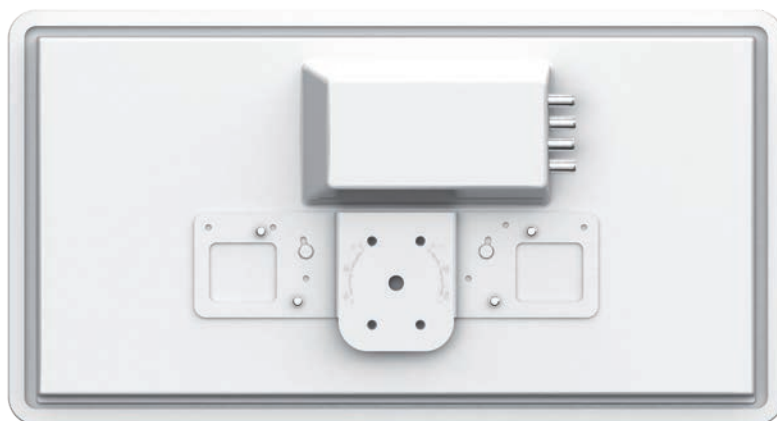

Parabol-antenne med integreret LNB

SlimSat SA61

SlimSat SA62

SlimSat SA64

	SlimSat SA61	SlimSat SA62	SlimSat SA64
Indgangs Satellit Frekvens	10.7 – 12.75 GHz	10.7 – 12.75 GHz	10.7 – 12.75 GHz
Polarisering	Dual Lineær (Horisontal & Vertikal)	Dual Lineær (Horisontal & Vertikal)	Dual Lineær (Horisontal & Vertikal)
Antennegennemgang	33.7 dBi at 12.7 GHz	33.7 dBi at 12.7 GHz	33.7 dBi at 12.7 GHz
Støj Tal	0.2 dB (typ.)	0.2 dB (typ.)	0.2 dB (typ.)
LNB Output Frekvens	950 – 1950 / 1100 – 2150 MHz	950 – 1950 / 1100 – 2150 MHz	950 – 1950 / 1100 – 2150 MHz
LNB	integreret Single LNB	med integreret Twin LNB	Quad LNB med 4 udgange
Max. Antal af modtagere	1	2	4
Dimentioner (WxHxD):	51.7 x 27.7 x 8.2 cm	51.7 x 27.7 x 8.2 cm	51.7 x 27.7 x 8.2 cm
Vægt	4.5 kg (brutto)/ 2.7 kg (netto)	4.5 kg (brutto)/ 2.7 kg (netto)	4.5 kg (brutto)/ 2.7 kg (netto)
Inkluderet i pakken	SlimSat Antenne, Beslag til væg, altan eller antennemast, Kompas, Skrue sæt		
EAN	8717185445053	8717185445060	8717185445381

SERVICE CENTER

AT support_at@strong.tv
0820 400 150
(€ 0,12/Min. österr. Festnetz)

DE support_de@strong.tv
0180 501 49 91
(€ 0,14/Min. deutsches Festnetz)
(€ 0,42/Min. max. Mobilfunknetze)

IT support_it@strong.tv
199 404 032
Da rete fissa 24,8 cent. al min.
12,5 cent. scatto alla risposta
Da rete mobile max 49 cent. al min.
15,6 cent. scatto alla risposta

BG support_bg@strong.tv
+359 32 634451

DK support_dk@strong.tv

NL support_nl@strong.tv

CEE support_hu@strong.tv
+36 1 445 26 10

FR support_fr@strong.tv
0826 029 928
(€ 0,15 par min poste fixe en France)

PL support_pl@strong.tv
801 702 017

UA support_ua@strong.tv
+380 (44) 228 24 73

Ret til ændringer forbeholdes. Som følge af løbende forskning og udvikling, tekniske specifikationer, design og udseende af produkterne kan ændre sig. ASTRA er et registreret varemærke af SES ASTRA. Eutelsat og HOT BIRD er registrerede varemærker af Eutelsat Communications, alle andre produktnavne er varemærker eller registrerede varemærker tilhørende deres respektive ejere.
© STRONG 2019. Alle rettigheder forbeholdes.