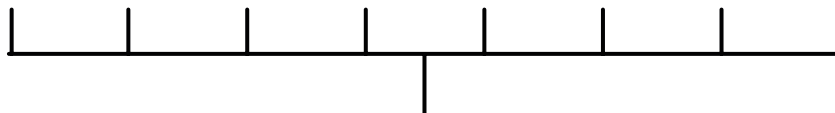

Gigabit Ethernet Ports 1-8

EAN SW8000P: 9120072375620

PCB: 40

28/07/23