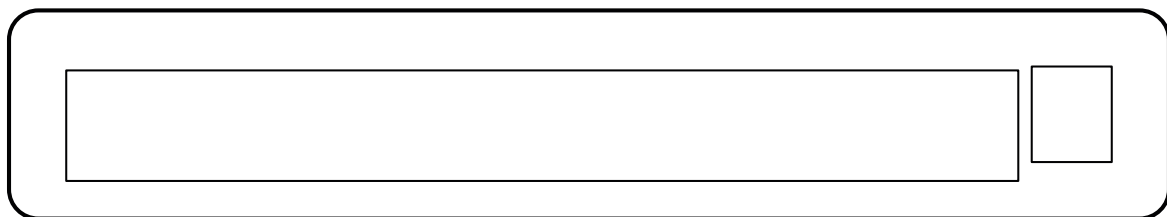

Gigabit Ethernet Ports 1-8

EAN SW8000P: 9120072375620

PCB: 40

28/07/23