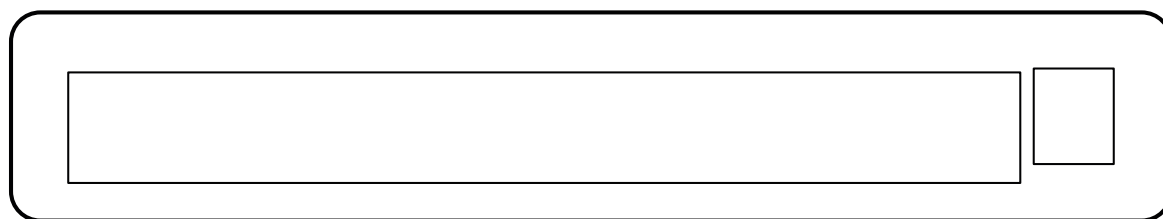

STRONG

8-PORT GIGABIT - DESKTOP SWITCH

Хардуер

Ethernet портове	8x Гигабит RJ45 порта 10/100/1000 Mbps Поддържа Auto MDI/MDIX
Светодиоди	Индикатор за захранване, мрежова връзка
Захранване	Външно захранване, 5 V / 1 A DC
Стандарти	IEEE 802.3i, IEEE 802.3u, IEEE802.3ab, , стандарти IEEE802.3x, IEEE802.3az
Капацитет на превключване:	16 Gbps
Пропускателна способност:	7.44 Mpps
Пакетен кеш:	3Mbit
MAC адрес:	2k
Jumbo Frame:	до 15 KB
Режим на прехвърляне:	Съхраняване и препращане

Околна среда

Сертифициране	CE
Работна температура:	-10°C ~ +50°C
Температура при съхранение:	-40°C ~ +70°C
Работна влажност:	10% ~ 90% без кондензация
Влажност при съхранение:	5% ~ 95% без кондензация
Позициониране:	Настолен или стенов монтаж
Размери (Ш x Д x В) в мм:	145 x 60 x 21.5
Тегло в кг:	0.11

Съдържание на пакета

- 1x STRONG превключвател 8-портов
- 1x Захранващ адаптер
- 1x Ръководство за бързо инсталиране
- 1x Безопасност & Гаранционна карта

Gigabit Ethernet Ports 1-8

EAN SW8000P: 9120072375620

PCB: 40

28/07/23