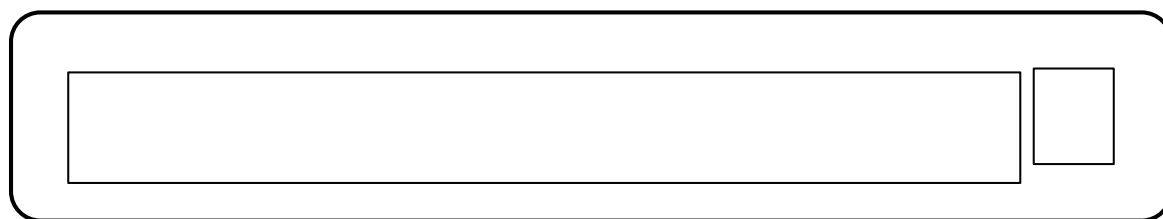

8-PORT GIGABIT - DESKTOP SWITCH

Hardware

Ethernetové porty	8 portů Gigabit RJ45 10/100/1000 Mb/s Podpora Auto MDI/MDIX
LED diody	Indikátor napájení, síťové spojení
Výkon	Externí napájení, 5 V / 1 A DC
Normy	Standardy IEEE 802.3i, IEEE 802.3u, IEEE802.3ab, IEEE802.3x, IEEE802.3az
Spínací kapacita:	16 Gb/s
Průchodnost:	7,44 Mpps
Mezipaměť balíčků:	3Mbit
Mac adresa:	2k
Rám Jumbo:	do 15 KB
Režim přenosu:	Skladujte a přeposílejte

Životní prostředí

Certifikace	CE
Provozní teplota:	-10°C ~ +50°C
Skladovací teplota:	-40°C ~ +70°C
Provozní vlhkost:	10% ~ 90% nekondenzující
Vlhkost při skladování:	5% ~ 95% nekondenzující
Umístění:	Stolní nebo nástěnný držák
Rozměry (Š x H x V) v mm:	145 x 60 x 21,5
Hmotnost v kg:	0.11

Obsah balíčku

- 1x STRONG přepínač 8 portů
- 1x napájecí adaptér
- 1x Stručná instalační příručka
- 1x bezpečnostní a záruční list

Gigabit Ethernet Ports 1-8

EAN SW8000P: 9120072375620

PCB: 40

25/09/23