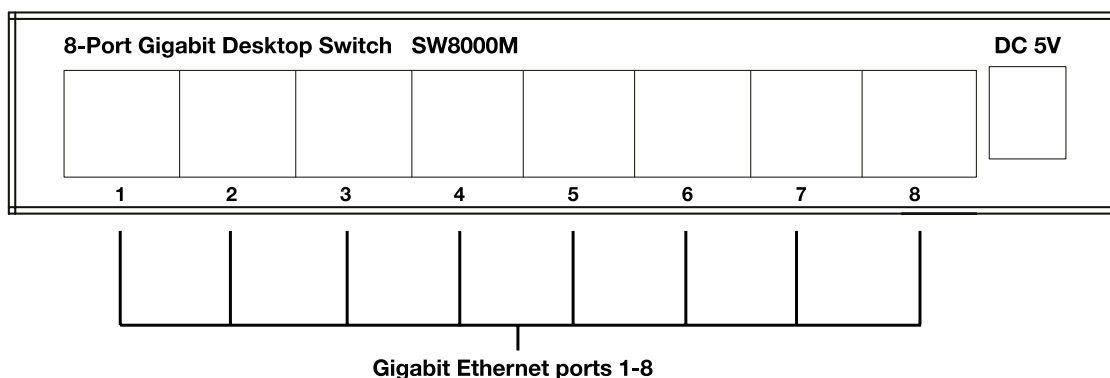

8-PORT GIGABIT - METAL DESKTOP SWITCH

Hardware

Ethernetové porty	8x Gigabitové porty RJ45 10/100/1000 Mb/s Podpora Auto MDI/MDIX
LED diody	Indikátor napájení, síťové spojení
Výkon	Externí napájení, 5 V / 1 A DC
Normy	IEEE 802.3i, IEEE 802.3u, IEEE802.3ab, standardy IEEE802.3x, IEEE802.3az
Spínací kapacita:	16 Gb/s
Průchodnost:	7,44 Mpps
Mezipaměť balíčků:	3Mbit
Mac adresa:	2k
Rám Jumbo:	do 15 KB
Režim přenosu:	Skladujte a přeposílejte

Životní prostředí

Certifikace	CE
Provozní teplota:	-10°C ~ +50°C
Skladovací teplota:	-40°C ~ +70°C
Provozní vlhkost:	10% ~ 90% nekondenzující
Vlhkost při skladování:	5% ~ 95% nekondenzující
Umístění:	Stolní nebo nástěnný držák
Rozměry (Š x H x V) v mm:	138 x 78 x 25
Hmotnost v kg:	0.24

Obsah balíčku

- 1x STRONG přepínač 8-Port
- 1x napájecí adaptér
- 1x Stručná instalační příručka
- 1x bezpečnostní & záruční list

EAN SW8000M: 9120072375644

PCB: 40

25/09/23