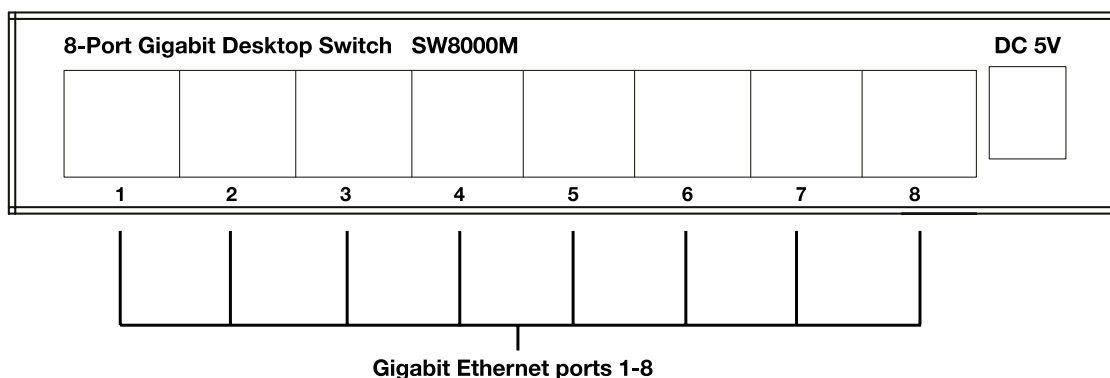

8-PORT GIGABIT - METAL DESKTOP SWITCH

Hardvér

Ethernetové porty	8 x gigabitový RJ45 port 10/100/1000 Mbps Podpora Auto MDI/MDIX
LED diódy	Moc Indikátor, sieťové prepojenie
Moc	Externý zdroj, 5 V / 1 A DC
Normy	IEEE 802.3i, IEEE 802.3u, IEEE802.3ab, Štandardy IEEE802.3x, IEEE802.3az
Spínacia kapacita:	16 Gbps
Priepustnosť:	7,44 Mpps
Vyrovňavacia pamäť balíka:	3 Mbit
Mac adresa:	2k
Jumbo rám:	do 15 kB
Režim prenosu:	Uložiť a poslať ďalej

Životné prostredie

Certifikácia	CE
Prevádzková teplota:	-10°C ~ +50°C
Skladovacia teplota:	-40°C ~ +70°C
Prevádzková vlhkosť:	10% ~ 90% nekondenzujúce
Skladovacia vlhkosť:	5% ~ 95% nekondenzujúce
Umiestnenie:	Stolný alebo nástenný držiak
Rozmery (Š x H x V) v mm:	138 x 78 x 25
Hmotnosť v kg:	0.24

Obsah balíka

- 1x STRONG vypínač 8- Port
- 1x napájací adaptér
- 1x Sprievodca rýchlou inštaláciou
- 1x Bezpečnostná a záručná karta

EAN SW8000M: 9120072375644

PCB: 40

25/07/23