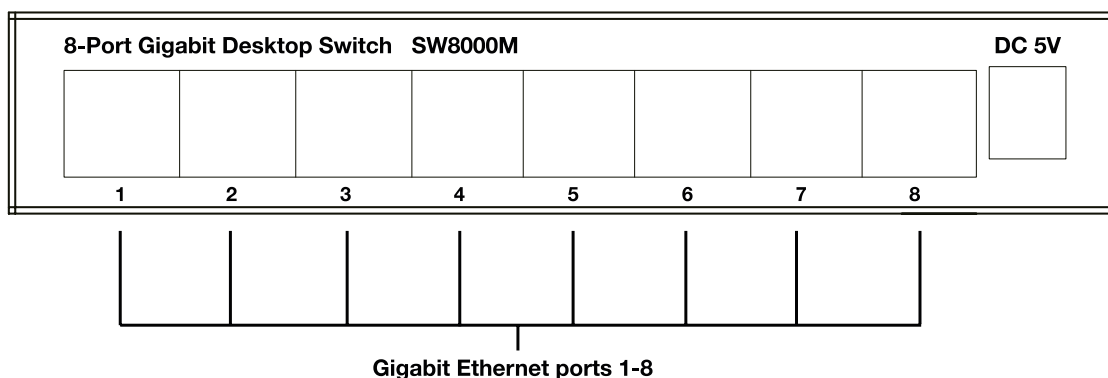

8-PORT GIGABIT - METAL DESKTOP SWITCH

Hårdvara

Ethernet-portar	8x Gigabit RJ45-portar 10/100/1000 Mbps Stöd Auto MDI/MDIX
lysdioder	Kraft Indikator, nätverkslänk
Kraft	Extern strömförsörjning, 5 V / 1 A DC
Standarder	IEEE 802.3i, IEEE 802.3u, IEEE802.3ab, IEEE802.3x, IEEE802.3az standarder
Omkopplingskapacitet:	16 Gbps
Genomströmning:	7,44 Mpps
Paketcache:	3Mbit
MAC-adress:	2k
Jumbo ram:	upp till 15 KB
Överföringsläge:	Lagra och vidarebefordra

Miljö

Certifiering	CE
Driftstemperatur:	-10°C ~ +50°C
Förvaringstemperatur:	-40°C ~ +70°C
Driftfuktighet:	10 % ~ 90 % icke-kondenserande
Förvaringsfuktighet:	5 % ~ 95 % icke-kondenserande
Positionering:	Skrivbord eller väggfäste
Mått (B x D x H) i mm:	138 x 78 x 25
Vikt i kg:	0,24

Paketinnehåll

- 1x STRONG Switch 8- Hamn
- 1x strömadapter
- 1x Snabbinstallationsguide
- 1x Säkerhets- och garantikort

EAN SW8000M: 9120072375644

PCB: 40

25/07/23