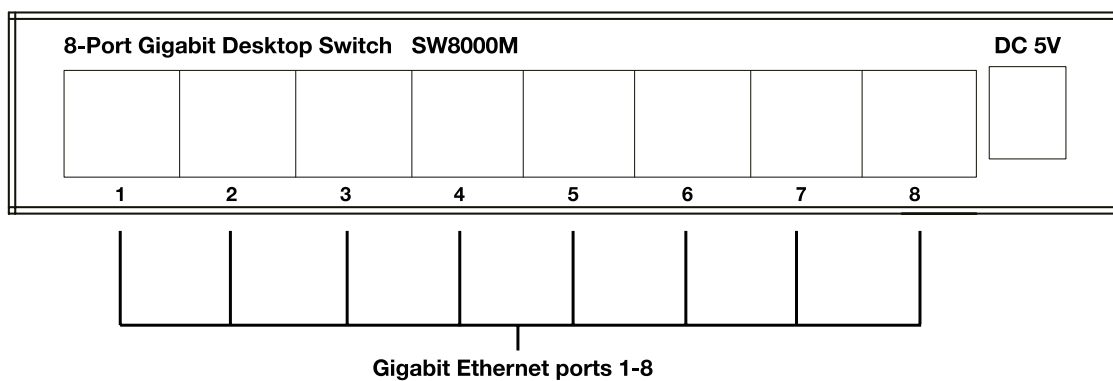

8-PORT GIGABIT - METAL DESKTOP SWITCH

Maskinvare

Ethernet-porter	8x Gigabit RJ45-porter 10/100/1000 Mbps Støtte Auto MDI/MDIX
LED-er	Makt Indikator, nettverkskobling
Makt	Ekstern strømforsyning, 5 V / 1 A DC
Standarder	IEEE 802.3i, IEEE 802.3u, IEEE802.3ab, IEEE802.3x, IEEE802.3az standarder
Byttekapasitet:	16 Gbps
Gjennomstrømning:	7,44 Mpps
Pakkebuffer:	3Mbit
MAC-adresse:	2k
Jumbo ramme:	opptil 15 KB
Overføringsmodus:	Lagre og videresende

Miljø

Sertifisering	CE
Driftstemperatur:	-10°C ~ +50°C
Lager temperatur:	-40°C ~ +70°C
Driftsfuktighet:	10 % ~ 90 % ikke-kondenserende
Oppbevaringsfuktighet:	5 % ~ 95 % ikke-kondenserende
Plassering:	Desktop eller veggfeste
Dimensjoner (B x D x H) i mm:	138 x 78 x 25
Vekt i kg:	0,24

Pakkeinnhold

- 1x STERK bryter 8- Havn
- 1x strømadapter
- 1x Hurtiginstallasjonsveiledning
- 1x sikkerhets- og garantikort

EAN SW8000M: 9120072375644

PCB: 40

25/07/23