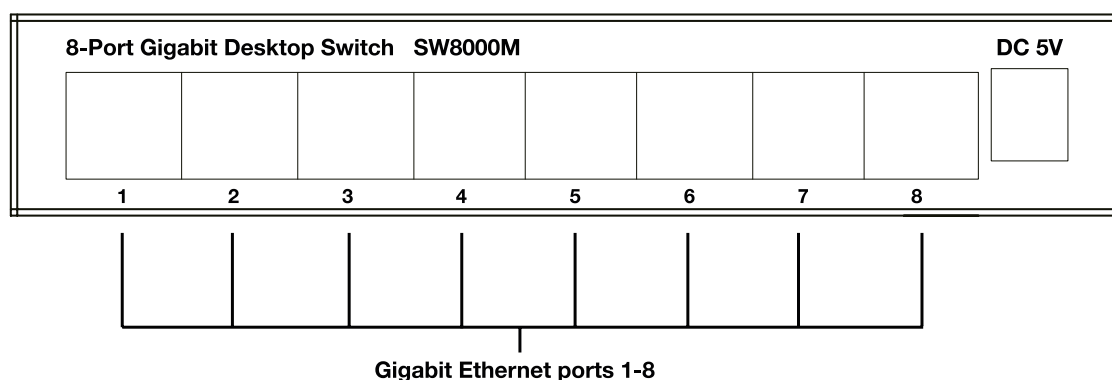

8-PORT GIGABIT - METAL DESKTOP SWITCH

Hardver

Ethernet portok	8x Gigabit RJ45 port 10/100/1000 Mbps Támogatja az Auto MDI/MDIX-et
LED-ek	Erő Jelző, hálózati kapcsolat
Erő	Külső tápegység, 5 V / 1 A DC
Szabványok	IEEE 802.3i, IEEE 802.3u, IEEE802.3ab, IEEE802.3x, IEEE802.3az szabványok
Kapcsolási kapacitás:	16 Gbps
Átbocsátóképesség:	7,44 Mpps
Csomag gyorsítótár:	3Mbit
Mac cím:	2k
Jumbo keret:	15 KB-ig
Átviteli mód:	Tárolás-és-továbbítás

Környezet

Tanúsítvány	CE
Üzemi hőmérséklet:	-10°C ~ +50°C
Tárolási hőmérséklet:	-40°C ~ +70°C
Működési páratartalom:	10% ~ 90% nem kondenzál
Tárolási páratartalom:	5% ~ 95% nem kondenzál
Elhelyezés:	Asztali vagy falra szerelhető
Méreték (Sz x Mé x Ma) mm-ben:	138 x 78 x 25
Súly kg-ban:	0.24

Csomag tartalma

- 1x STRONG kapcsoló 8- Kikötő
- 1x hálózati adapter
- 1x Gyors telepítési útmutató
- 1x biztonsági és jótállási jegy

EAN SW8000M: 9120072375644

PCB: 40

25/07/23