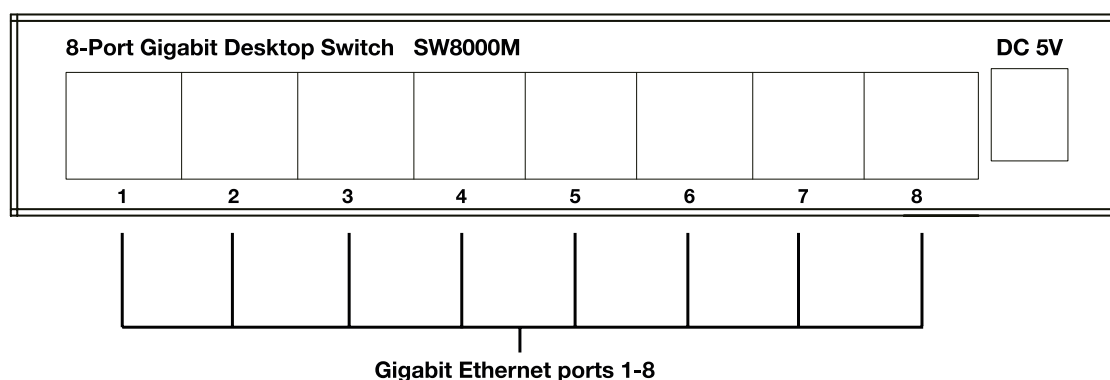

8-PORT GIGABIT - METAL DESKTOP SWITCH

Hardver

Ethernet priključci	8x gigabitnih RJ45 priključaka 10/100/1000 Mbps Podržava Auto MDI/MDIX Vlast Indikator, mrežna veza
LED diode	Vanjsko napajanje, 5 V / 1 A DC
Vlast	IEEE 802.3i, IEEE 802.3u, IEEE802.3ab, IEEE802.3x, IEEE802.3az standardi
Standardi	16 Gbps
Preklopni kapacitet:	7,44 Mpps
Protok:	3Mbit
Predmemorija paketa:	2k
Mac adresa:	do 15 KB
Jumbo okvir:	Spremite i prosljedite
Način prijenosa:	

Okruženje

Certifikacija	CE
Radna temperatura:	-10°C ~ +50°C
Temperatura skladištenja:	-40°C ~ +70°C
Radna vlažnost:	10% ~ 90% bez kondenzacije
Vlažnost skladištenja:	5% ~ 95% bez kondenzacije
Pozicioniranje:	Stolni ili zidni nosač
Dimenzije (Š x D x V) u mm:	138 x 78 x 25
Težina u kg:	0,24

Sadržaj paketa

- 1x JAKI prekidač 8- Luka
- 1x strujni adapter
- 1x Vodič za brzu instalaciju
- 1x Sigurnosna i jamstvena kartica

EAN SW8000M: 9120072375644

PCB: 40

25/07/23