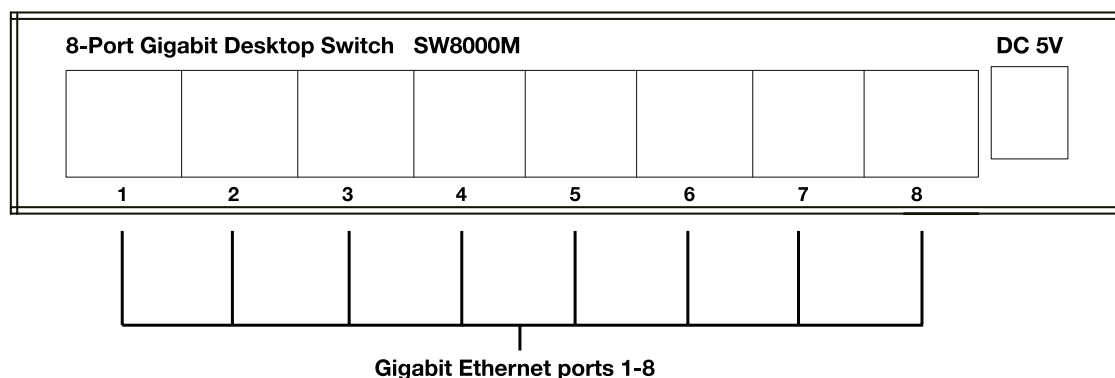

8-PORT GIGABIT - METAL DESKTOP SWITCH

Matériel

Ports Ethernet	8x Gigabit RJ45 Ports 10/100/1000 Mbps Prise en charge de l'Auto MDI/MDIX
LED	Indicateur d'alimentation, lien réseau
Puissance	Alimentation externe, 5 V / 1 A DC
Normes	Normes IEEE 802.3i, IEEE 802.3u, IEEE802.3ab, IEEE802.3x, IEEE802.3az
Capacité de commutation :	16 Gbps
Débit :	7,44 Mpps
Cache-paquet :	3Mbit
Adresse MAC :	2k
Cadre Jumbo :	jusqu'à 15 KB
Mode de transfert :	Stocker et transmettre

Environnement

Certification	CE
Température de fonctionnement :	-10°C ~ +50°C
Température de stockage :	-40°C ~ +70°C
Humidité de fonctionnement :	10% ~ 90% sans condensation
Humidité de stockage :	5% ~ 95% sans condensation
Positionnement :	Bureau ou montage mural
Dimensions (L x P x H) en mm :	138 x 78 x 25
Poids en kg :	0.24

Contenu du pack

- 1x STRONG Switch 8-Port
- 1x adaptateur d'alimentation
- 1x Guide d'installation rapide
- 1x Guide de sécurité et carte de garantie

EAN SW8000M: 9120072375644

PCB: 40

25/07/23