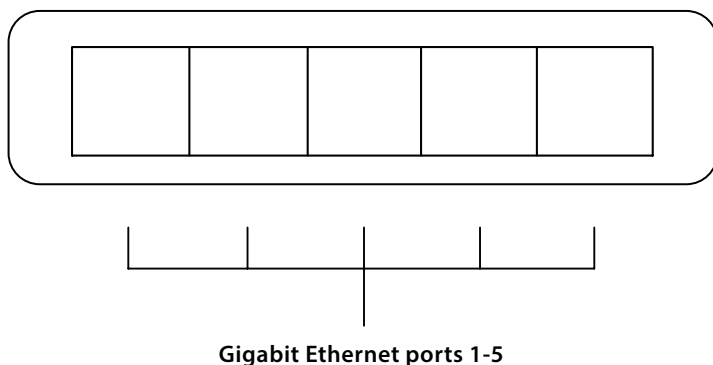

STRONG

5-PORT GIGABIT DESKTOP SWITCH

Rozšírte svoju gigabitovú sieť doma!

5-portový gigabitový prepínač SW5000P umožňuje rozšíriť vaše gigabitové káblové pripojenie u vás doma. S plastovým kompaktným a štýlovým prepínačom znížite oneskorenia, latenciu a skreslenie videa pomocou káblovej vysokorýchlostnej siete. Vybudujte si za pár minút rýchle a káblové pripojenie pomocou 5 gigabitových ethernetových portov 10/100/1000 Mbps adaptívne s funkciou Auto MDI/MDX. Konštrukcia portov Switch 5 bez ventilátora zaisťuje tichú prevádzku. Vďaka viacerým možnostiam montáže si môžete vybrať medzi montážou na stôl alebo na stenu. Stačí pripojiť svoje zariadenia a môžete začať. Nevyžaduje sa žiadna konfigurácia ani softvér.

Výkon

- Gigabitový prepínač 10/100/1000 Mbps adaptívny
- Podpora Auto MDI/MDIX
- Prepínacia kapacita 10 Gbps
- Jumbo Frame do veľkosti 15 KB

Pokrytie a spoľahlivosť

- Rozšírte svoju gigabitovú sieť kdekoľvek doma v priebehu niekoľkých minút.

Bezpečnosť

- Úplné zabezpečenie iba pomocou káblového pripojenia RJ45.

Spojenia

- 5 x Gigabit RJ45 10/100/1000 Mbps porty

5-PORT GIGABIT - DESKTOP SWITCH

Hardvér

| | |
|----------------------------|---|
| Ethernetové porty | 5 x gigabitový RJ45 port 10/100/1000 Mbps Podpora Auto MDI/MDIX |
| LED diódy | Moc Indikátor, sieťové prepojenie |
| Moc | Externý zdroj, 5 V / 1 A DC |
| Normy | IEEE 802.3i, IEEE 802.3u, IEEE802.3ab |
| Spínacia kapacita: | 10 Gbps |
| Priepustnosť: | 7,44 Mpps |
| Vyrovňavacia pamäť balíka: | 3 Mbit |
| Mac adresa: | 2k |
| Jumbo rám: | do 15 kB |
| Režim prenosu: | Uložiť a poslať ďalej |

Obsah balíka

- 1x STRONG Switch 5-Port
- 1x napájací adaptér
- 1x Sprievodca rýchlou inštaláciou
- 1x Bezpečnostná a záručná karta

EAN SW5000P: 9120072375613

PCB: 60

28/07/23