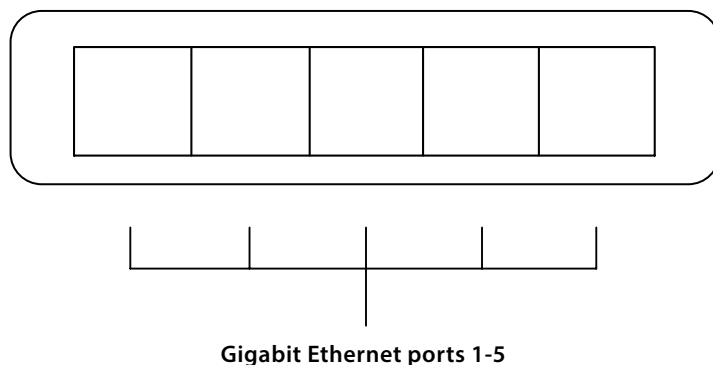

STRONG

5-PORT GIGABIT - DESKTOP SWITCH

Hårdvara

Ethernet-portar	5x Gigabit RJ45-portar 10/100/1000 Mbps Stöd Auto MDI/MDIX
lysdioder	Kraft Indikator, nätverkslänk
Kraft	Extern strömförsörjning, 5 V / 1 A DC
Standarder	IEEE 802.3i, IEEE 802.3u, IEEE802.3ab
Omkopplingskapacitet:	10 Gbps
Genomströmning:	7,44 Mpps
Paketcache:	3Mbit
MAC-adress:	2k
Jumbo ram:	upp till 15 KB
Överföringsläge:	Lagra och vidarebefordra

Miljö

Certifiering	CE
Driftstemperatur:	-10°C ~ +50°C
Förvaringstemperatur:	-40°C ~ +70°C
Driftfuktighet:	10 % ~ 90 % icke-kondenserande
Förvaringsfuktighet:	5 % ~ 95 % icke-kondenserande
Positionering:	Skrivbord eller väggfäste
Mått (B x D x H) i mm:	92 x 51 x 21,5
Vikt i kg:	0.062

Paketinnehåll

- 1x STRONG Switch 5-portar
- 1x strömadapter
- 1x Snabbinstallationsguide
- 1x Säkerhets- och garantikort

EAN SW5000P: 9120072375613
PCB: 60

28/07/23