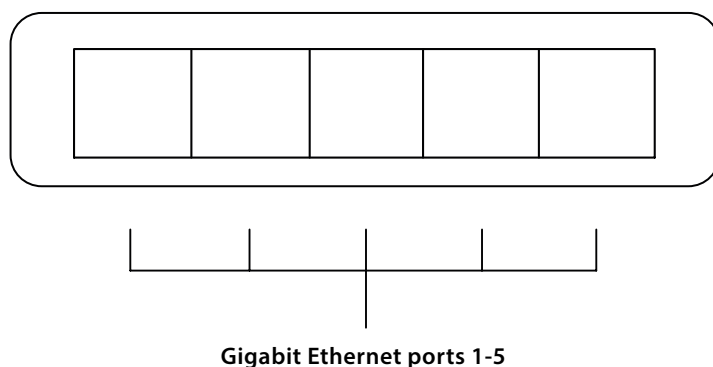

5-PORT GIGABIT - DESKTOP SWITCH

Hardware

Ethernet-porte	5x Gigabit RJ45-porte 10/100/1000 Mbps Understøtter Auto MDI/MDIX
LED'er	Strøm Indikator, netværkslink
Strøm	Ekstern strømforsyning, 5 V / 1 A DC
Standarder	IEEE 802.3i, IEEE 802.3u, IEEE802.3ab
Skiftekapacitet:	10 Gbps
Gennemløb:	7,44 Mpps
Pakke cache:	3Mbit
Mac-adresse:	2k
Jumbo ramme:	op til 15 KB
Overførselstilstand:	Gem og videresend

Miljø

Certificering	CE
Driftstemperatur:	-10°C ~ +50°C
Stuetemperatur:	-40°C ~ +70°C
Driftsfugtighed:	10 % ~ 90 % ikke-kondenserende
Opbevaringsfugtighed:	5 % ~ 95 % ikke-kondenserende
Placering:	Desktop eller vægmontering
Dimensioner (B x D x H) i mm:	92 x 51 x 21,5
Vægt i kg:	0,062

Pakkeindhold

- 1x STRONG Switch 5-Port
- 1x strømadapter
- 1x Hurtig installationsvejledning
- 1x sikkerheds- og garantikort

EAN SW5000P: 9120072375613
PCB: 60

28/07/23