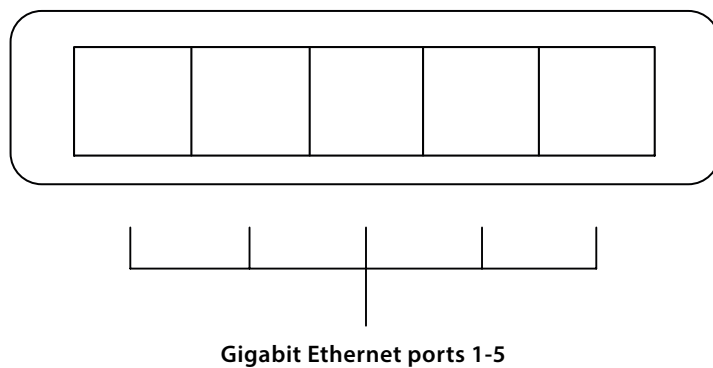

5-PORT GIGABIT - DESKTOP SWITCH

Hardware

Ethernetové porty	5 portů Gigabit RJ45 10/100/1000 Mb/s Podpora Auto MDI/MDIX
LED diody	Indikátor napájení, síťové spojení
Výkon	Externí napájení, 5 V / 1 A DC
Normy	IEEE 802.3i, IEEE 802.3u, IEEE802.3ab
Spínací kapacita:	10 Gb/s
Průchodnost:	7,44 Mpps
Mezipaměť balíčků:	3Mbit
Mac adresa:	2k
Rám Jumbo:	do 15 KB
Režim přenosu:	Skladujte a přeposílejte

Životní prostředí

Certifikace	CE
Provozní teplota:	-10°C ~ +50°C
Skladovací teplota:	-40°C ~ +70°C
Provozní vlhkost:	10% ~ 90% nekondenzující
Vlhkost při skladování:	5% ~ 95% nekondenzující
Umístění:	Stolní nebo nástěnný držák
Rozměry (Š x H x V) v mm:	92 x 51 x 21,5
Hmotnost v kg:	0.062

Obsah balíčku

- 1x STRONG přepínač 5 portů
- 1x napájecí adaptér
- 1x Stručná instalační příručka
- 1x bezpečnostní a záruční list

EAN SW5000P: 9120072375613

PCB: 60

25/09/23