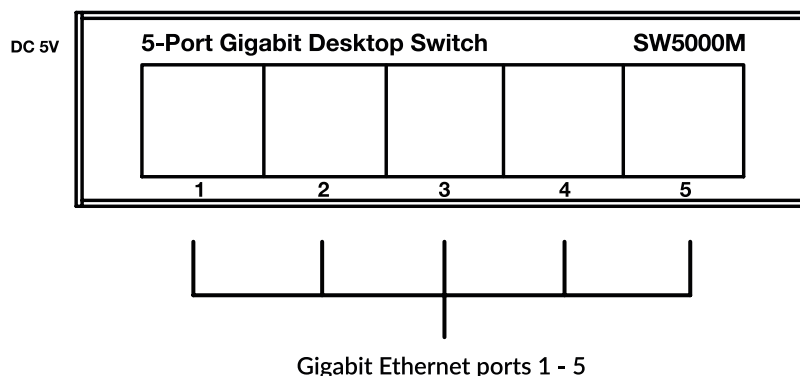

5-PORT GIGABIT - METAL DESKTOP SWITCH

Maskinvare

Ethernet-porter	5x Gigabit RJ45-porter 10/100/1000 Mbps Støtte Auto MDI/MDIX
LED-er	Makt Indikator, nettverkskobling
Makt	Ekstern strømforsyning, 5 V / 1 A DC
Standarder	IEEE 802.3i, IEEE 802.3u, IEEE802.3ab
Byttekapasitet:	10 Gbps
Gjennomstrømning:	7,44 Mpps
Pakkebuffer:	3Mbit
MAC-adresse:	2k
Jumbo ramme:	opptil 15 KB
Overføringsmodus:	Lagre og videresende

Miljø

Sertifisering	CE
Driftstemperatur:	-10°C ~ +50°C
Lager temperatur:	-40°C ~ +70°C
Driftsfuktighet:	10 % ~ 90 % ikke-kondenserende
Oppbevaringsfuktighet:	5 % ~ 95 % ikke-kondenserende
Plassering:	Desktop eller veggfeste
Dimensjoner (B x D x H) i mm:	87 x 54 x 23
Vekt i kg:	0.13

Pakkeinnhold

- 1x STRONG Switch 5-Port
- 1x strømadapter
- 1x Hurtiginstallasjonsveiledning
- 1x sikkerhets- og garantikort

EAN SW5000M: 9120072375637

PCB: 60

28/07/23