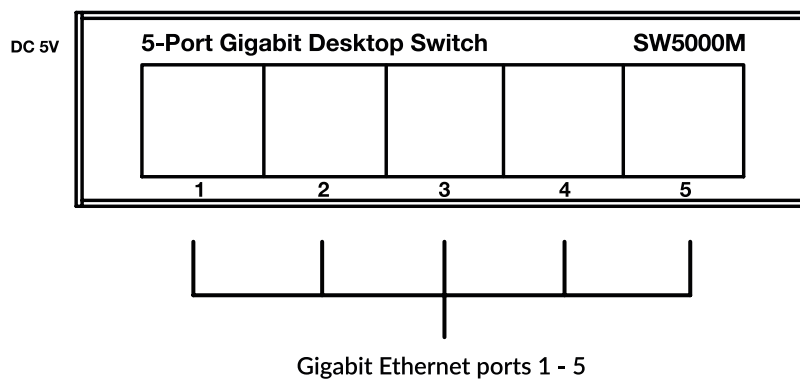

5-PORT GIGABIT - METAL DESKTOP SWITCH

Hardware

Porte Ethernet	5x porte RJ45 Gigabit 10/100/1000 Mbps Supporto Auto MDI/MDIX
LED	Indicatore di alimentazione, collegamento di rete
Potenza Standard	Alimentazione esterna, 5 V / 1 A CC
Capacità di commutazione:	IEEE 802.3i, IEEE 802.3u, IEEE802.3ab 10 Gbps
Velocità di trasmissione:	7,44 Mpps
Pacchetto cache:	3Mbit
Indirizzo MAC:	2k
Telaio Jumbo:	fino a 15 KB
Modalità di trasferimento:	Memorizzare e inoltrare

Ambiente

Certificazione	CE
Temperatura di esercizio:	-10°C ~ +50°C
Temperatura di stoccaggio:	-40°C ~ +70°C
Umidità operativa:	10% ~ 90% senza condensa
Umidità di conservazione:	5% ~ 95% senza condensa
Posizionamento:	Montaggio da tavolo o a parete
Dimensioni (L x P x A) in mm:	87 x 54 x 23
Peso in kg:	0.13

Contenuto del pacchetto

- 1 interruttore STRONG a 5 porte
- 1 adattatore di alimentazione
- 1x Guida rapida all'installazione
- 1 scheda di sicurezza e garanzia

EAN SW5000M: 9120072375637

PCB: 60

28/07/23