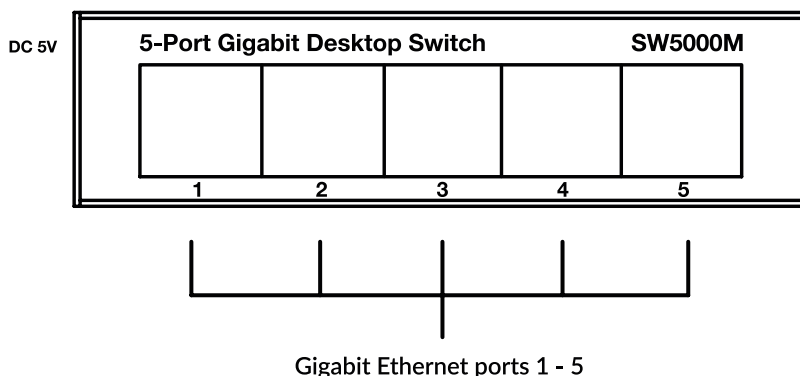

5-PORT GIGABIT - METAL DESKTOP SWITCH

Hardver

Ethernet priključci	5x gigabitnih RJ45 priključaka 10/100/1000 Mbps Podržava Auto MDI/MDIX Vlast Indikator, mrežna veza
LED diode	Vanjsko napajanje, 5 V / 1 A DC
Vlast	IEEE 802.3i, IEEE 802.3u, IEEE802.3ab
Standardi	10 Gbps
Preklopni kapacitet:	7,44 Mpps
Protok:	3Mbit
Predmemorija paketa:	2k
Mac adresa:	do 15 KB
Jumbo okvir:	Spremite i prosljedite
Način prijenosa:	

Okruženje

Radna temperatura:	-10°C ~ +50°C
Temperatura skladištenja:	-40°C ~ +70°C
Radna vlažnost:	10% ~ 90% bez kondenzacije
Vlažnost skladištenja:	5% ~ 95% bez kondenzacije
Pozicioniranje:	Stolni ili zidni nosač
Dimenzije (Š x D x V) u mm:	87 x 54 x 23
Težina u kg:	0.13

Sadržaj paketa

- 1x STRONG prekidač s 5 priključaka
- 1x strujni adapter
- 1x Vodič za brzu instalaciju
- 1x Sigurnosna i jamstvena kartica

EAN SW5000M: 9120072375637
PCB: 60

28/07/23