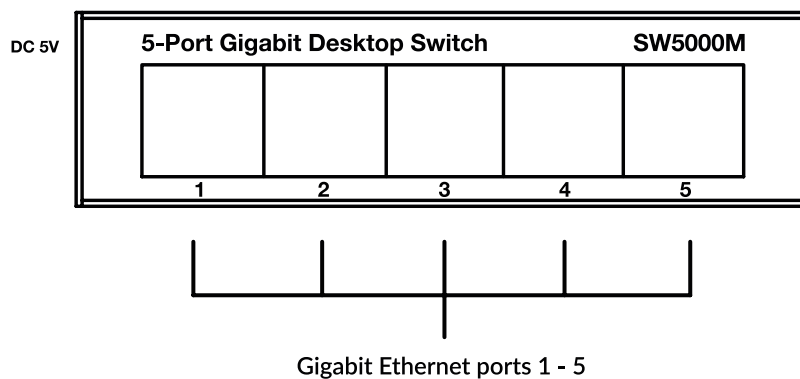

5-PORT GIGABIT - METAL DESKTOP SWITCH

Hardware

Ethernet-porte	5x Gigabit RJ45-porte 10/100/1000 Mbps Understøtter Auto MDI/MDIX
LED'er	Strøm Indikator, netværkslink
Strøm	Ekstern strømforsyning, 5 V / 1 A DC
Standarder	IEEE 802.3i, IEEE 802.3u, IEEE802.3ab
Skiftekapacitet:	10 Gbps
Gennemløb:	7,44 Mpps
Pakke cache:	3Mbit
Mac-adresse:	2k
Jumbo ramme:	op til 15 KB
Overførselstilstand:	Gem og videresend

Miljø

Certificering	CE
Driftstemperatur:	-10°C ~ +50°C
Stuetemperatur:	-40°C ~ +70°C
Driftsfugtighed:	10 % ~ 90 % ikke-kondenserende
Opbevaringsfugtighed:	5 % ~ 95 % ikke-kondenserende
Placering:	Desktop eller vægmontering
Dimensioner (B x D x H) i mm:	87 x 54 x 23
Vægt i kg:	0.13

Pakkeindhold

- 1x STRONG Switch 5-Port
- 1x strømadapter
- 1x Hurtig installationsvejledning
- 1x sikkerheds- og garantikort

EAN SW5000M: 9120072375637

PCB: 60

28/07/23