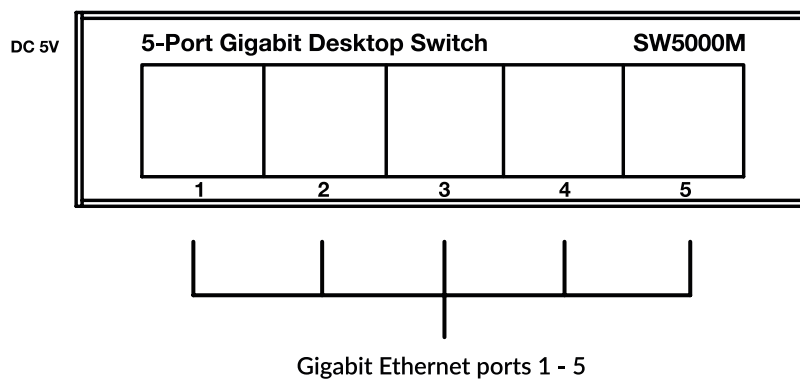

5-PORT GIGABIT - METAL DESKTOP SWITCH

Hardware

Ethernetové porty	5 portů Gigabit RJ45 10/100/1000 Mb/s Podpora Auto MDI/MDIX
LED diody	Indikátor napájení, síťové spojení
Výkon	Externí napájení, 5 V / 1 A DC
Normy	IEEE 802.3i, IEEE 802.3u, IEEE802.3ab
Spínací kapacita:	10 Gb/s
Průchodnost:	7,44 Mpps
Mezipaměť balíčků:	3Mbit
Mac adresa:	2k
Rám Jumbo:	do 15 KB
Režim přenosu:	Skladujte a přeposílejte

Životní prostředí

Certifikace	CE
Provozní teplota:	-10°C ~ +50°C
Skladovací teplota:	-40°C ~ +70°C
Provozní vlhkost:	10% ~ 90% nekondenzující
Vlhkost při skladování:	5% ~ 95% nekondenzující
Umístění:	Stolní nebo nástěnný držák
Rozměry (Š x H x V) v mm:	87 x 54 x 23
Hmotnost v kg:	0.13

Obsah balíčku

- 1x STRONG přepínač 5 portů
- 1x napájecí adaptér
- 1x Stručná instalační příručka
- 1x bezpečnostní & záruční list

EAN SW5000M: 9120072375637

PCB: 60

25/09/23