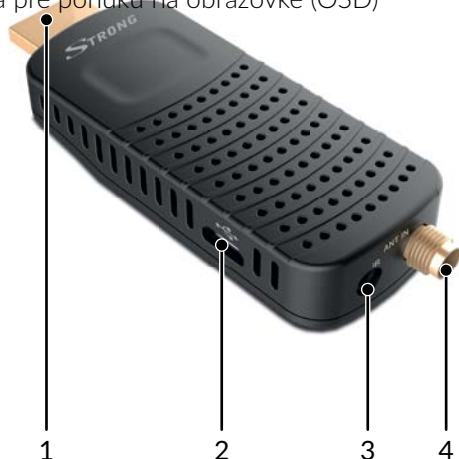

1 závislosti od miestneho stavu signálu
2 Dolby Digital Plus, Dolby Digital a symbol dvojitého D sú registrované ochranné známky spoločnosti Dolby Laboratories.
3 Výrazy HDMI, HDMI High-Definition Multimedia Interface a logo HDMI sú obchodnými značkami alebo registrovanými obchodnými značkami spoločnosti HDMI Licensing Administrator, Inc. v Spojených štátoch amerických a ďalších krajinách.
4 Dostupnosť závisí od vysielateľa.

Picture similar

1. TV (HDMI)
2. Micro USB
3. IR opakovač
4. Antény

Demodulátor:

Demodulátor: COFDM; 16 QAM/64 QAM;
QPSK; 256QAM
Režim prenosu: 2 K - 8 K

Video dekodér:

Úroveň profilu: HEVC (H265)
Podporuje sa AVC/H.264HP@L4.1, MPEG-4 ASP
Video rozlíšenie: 480i, 480p, 576i, 576p, 720p, 1080i, 1080p
Dekódovanie a video výstup: PAL/NTSC
Pomer strán: 4:3 Letterbox, 4:3 Pan & Scan, 16:9, Auto

Zvukový dekodér:

Podpora zvuku: Dolby Digital Plus*/AC3/PCM
MPEG MusiCam Layer II
Vzorkovacia frekvencia: 32, 44.1, 48 KHz
Režim zvuku: Stereo, Mono

Tuner:

Predná časť: DVB-T2, UHF a VHF tuner
Vstupný frekvenčný rozsah: 174 - 230 MHz (VHF) a 470 - 790 MHz (UHF)
Úroveň vstupného signálu: -20 ~ -82 dBm
Výkon antény: 5 V DC, max. 50 mA, protiskratová ochrana

Pamäť a systém:

Pamäť typu Flash: 4 MB
SDRAM: 64 MB

Konektory:

VSTUP ANTÉNY - s adaptérom SMA do IEC (samičí)
HDMI
Micro USB 2.0 port: 5 V/500 mA (max.) podporovaný
IR

Všeobecné údaje:

Spotreba energie: 2.5 W (max)
Spotreba energie v pohotovostnom režime: <0.5 W
Prevádzková teplota: 0 ~ +40° C
Teplota uskladnenia: -25 ~ +60° C
Rozsah prevádzkovej vlhkosti: 10 ~ 85%, RH, bez kondenzácie
Rozmery (Š x H x V) v mm: 102 x 28 x 12
Čistá hmotnosť: 0.120 kg

SRT 82 EAN: 9120072371431

* Dolby Digital Plus, Dolby Digital a symbol dvojitého D sú registrované ochranné známky spoločnosti Dolby Laboratories.

SERVICE CENTER		IT
AT	support_at@strong.tv 0820 400 150 (€ 0.12/Min, österr. Festnetz)	support_it@strong.tv 199 404 032 Da rete fissa 24,8 cent. al min. 12,5 cent. scatto alla risposta Da rete mobile max 49 cent. al min. 15,6 cent. scatto alla risposta
DE	support_de@strong.tv 0180 501 49 91 (€ 0.14/Min, deutsches Festnetz) (€ 0.42/Min, max. Mobilfunknetz)	NL
BG	support_bg@strong.tv +359 32 634451	FR
DK	support_dk@strong.tv	UA
CEE	support_hu@strong.tv +36 1 445 26 10	PL
	support_pl@strong.tv 801 702 017