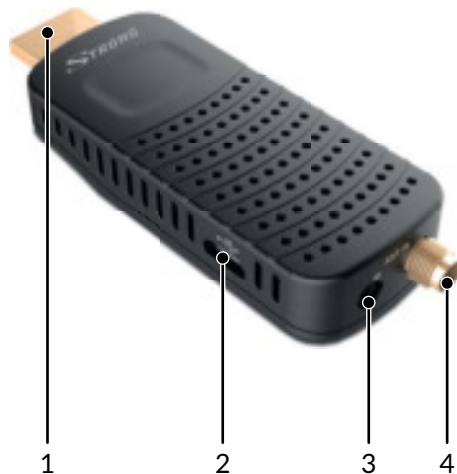

1 В зависимости от местных условий приема сигнала
2 Dolby Digital Plus, Dolby и символ двойного D являются зарегистрированными товарными знаками компании Dolby Laboratories.
3 Термины HDMI и HDMI High-Definition Multimedia Interface и Логотип HDMI являются товарными знаками или зарегистрированными товарными знаками HDMI Licensing Administrator, Inc. в Соединенных Штатах и других странах.
4 Наличие зависит от оператора

Picture similar

1. К телевизору (HDMI)
2. Micro USB
3. ИК-удлипителя
4. антенна

Демодулятор

Демодуляция: COFDM; 16 QAM/64 QAM; QPSK; 256QAM
Режим передачи: 2 К - 8 К

Видеодекодер

Кодеки: HEVC (H265)
AVC/H.264HP@L4.1, поддержка MPEG-4 ASP
Разрешение видео: 480i, 480p, 576i, 576p, 720p, 1080i, 1080p
Декодирование: PAL/NTSC
Соотношение сторон: 4:3 Letterbox, 4:3 Pan & Scan, 16:9, Auto

Аудиодекодер

Поддержка звука: Dolby Digital Plus*/AC3/PCM
MPEG MusiCam Layer II
Частота дискретизации: 32, 44.1, 48 KHz
Аудиорежимы: моно л/п, стерео

Тюнер

Тюнер: DVB-T2, UHF & VHF тюнер
Входной диапазон частот: 174 - 230 МГц (VHF) & 470 - 790 МГц (UHF)
Уровень входного сигнала: --20 ~ -82 дБм
Питание антенны: 5 В постоянного тока, 50 мА макс, защита от короткого замыкания
Система и память
Флэш-память: 4 Мб
Системная память: 64 Мб

Разъемы

ANT IN - with SMA to IEC (female) adapter
HDMI
Micro USB 2.0 порт: 5 В/800 мА (макс.)
разъем для ИК-удлипителя

Общие характеристики

Потребляемая мощность: макс. 2.5 Вт,
Потребл. мощность в режиме ожидания: <0.5 Вт
Диапазон рабочих температур: 0 ~ +40°C
Температура хранения: -25 ~ +60° C
Допустимый уровень влажности: 10 ~ 85% RH, без конденсата
Габариты в мм: 102 x 28 x 12
Вес: 0.120 кг

SRT 82 EAN: 9120072371431

* Dolby Digital Plus, Dolby и символ двойного D являются зарегистрированными товарными знаками компании Dolby Laboratories.

SERVICE CENTER	
AT	support_at@strong.tv 0820 400 150 (€ 0,12/Min, österr. Festnetz)
DE	support_de@strong.tv 0180 501 49 91 (€ 0,14/Min, deutsches Festnetz)
BG	support_bg@strong.tv +359 32 634451
DK	support_dk@strong.tv
CEE	support_hu@strong.tv +36 1 445 26 10
PL	support_pl@strong.tv 801 702 017
IT	support_it@strong.tv 199 404 032 Da rete fissa 24,8 cent. al min. 12,5 cent. scatto alla risposta Da rete mobile max 49 cent. al min. 15,6 cent. scatto alla risposta
NL	support_nl@strong.tv
FR	support_fr@strong.tv
UA	support_ua@strong.tv +380 (44) 238 61 50