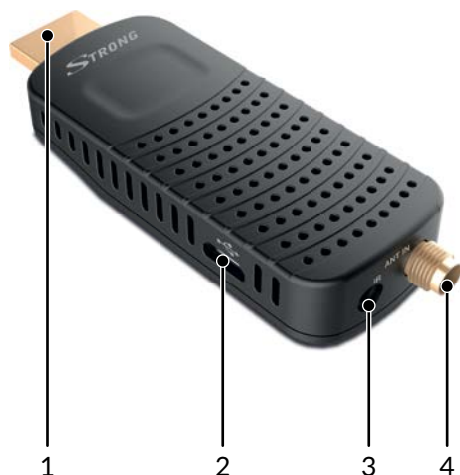

1 W zależności od lokalnych warunków technicznych.
2 Dolby Audio, Dolby Digital Plus oraz symbol podwójnego D są zastrzeżonymi znakami towarowymi firmy Dolby Laboratories.
3 Terminy HDMI i HDMI High-Definition Multimedia Interface oraz logo HDMI są znakami towarowymi lub zastrzeżonymi znakami towarowymi firmy HDMI Licensing Administrator, Inc. w Stanach Zjednoczonych i innych krajach.

Picture similar

1. V (HDMI)
2. Micro USB
3. Przedłużacz podczerwieni
4. Antena

Demodulator:

Demodulator: COFDM; 16 QAM/64 QAM; QPSK; 256 QAM
Tryb transmisji: 2 K - 8 K

Dekoder wideo:

Profil: HEVC (H265) AVC/H.264HP@L4.1, MPEG-4 ASP obsługiwana rozdzielczość wideo: 480i, 480p, 576i, 576p, 720p, 1080i, 1080p
Dekodowanie: PAL/NTSC
Proporcje obrazu: 4:3 Letterbox, 4:3 Pan & Scan, 16:9, Auto

Dekoder dźwięku:

Obsługa dźwięku: Dolby Digital Plus*/AC3/PCM
MPEG MusiCam Layer II
Częstotliwość próbkowania: 32, 44.1, 48 KHz
Tryb dźwięku: Stereo, Mono

Tuner:

Odbiór: DVB-T2, UHF & VHF
Zakres częstotliwości wejściowej: 174–230 MHz (VHF) i 470–790 MHz (UHF)
Poziom sygnału wejściowego: -20 ~ -82 dBm
Moc anteny: 5 V DC, maks. 50 mA, ochrona przed zwarcieniem
Pamięć i system Pamięć flash: 4 MB SDRAM: 64 MB

Złącza:

ANT wtyk – z przejściówką SMA – IEC (żeńską)
HDMI
Port Micro USB: 5 V/500 mA (maks.) z obsługą podczerwieni

Dane ogólne:

Pobór mocy: 2,5 W (maks.)
Pobór mocy w trybie gotowości: <0,5 W
Temperatura robocza: 0 ~ +40 °C
Temperatura przechowywania: -25 ~ +60 °C
Zakres wilgotności roboczej: 10 ~ 85%, RH, bez kondensacji
Wymiary (SZ×G×W) w mm: 102 × 28 × 12
Waga: 0,120 kg

SRT 82 EAN: 9120072371431

* Dolby Digital Plus, Dolby Audio i symbol podwójnego D są zastrzeżonymi znakami towarowymi firmy Dolby Laboratories.

SERVICE CENTER		IT
AT	support_at@strong.tv 0820 400 150 (€ 0,12/Min. österr. Festnetz)	support_it@strong.tv 199 404 032 Da rete fissa 24,8 cent. al min. 12,5 cent. scatto alla risposta Da rete mobile max 49 cent. al min. 15,6 cent. scatto alla risposta
DE	support_de@strong.tv 0180 501 49 91 (€ 0,14/Min. deutsches Festnetz) (€ 0,42/Min. max. Mobilfunknetze)	NL
BG	support_bg@strong.tv +359 32 634451	FR
CEE	support_hu@strong.tv +36 1 445 26 10	UA
PL	support_pl@strong.tv 801 702 017