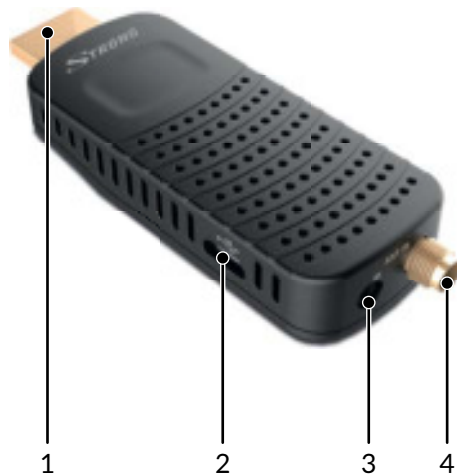

1 Ovisno o lokalnim uvjetima prijema
2 Dolby Audio, Dolby Digital Plus i duplo-D simbol su zaštitne marke Dolby Laboratories.
3 Pojmovi HDMI, HDMI logo i High-Definition Multimedia Interface su zaštitni znaci ili registrirani zaštitni znaci tvrtke HDMI Licensing LLC u Sjedinjenim Državama i drugim zemljama.
4 Dostupnost ovisna o operatoru

Picture similar

1. TV (HDMI)
2. Mikro USB 2.0
3. IR produžetak
4. Antena

Demodulacija

Demodulacija: COFDM; 16 QAM/64 QAM;
QPSK; 256QAM
Način prijenosa: 2 K - 8 K

Video dekodiranje

Profil: AVC/H.264HP@L4.1, MPEG-4 ASP podrška
Video razlučivost: 480i, 480p, 576i, 576p, 720p, 1080i, 1080p
Dekodiranje i video izlaz: PAL/NTSC
Omjer slike: 4:3 Letterbox, 4:3 Pan & Scan, 16:9, Auto

Audio dekodiranje

Audio podrška: Dolby Digital Plus*/AC3/PCM
MPEG MusiCam Layer II
Brzina uzorkovanja: 32, 44.1, 48 KHz
Audio režim: Stereo, Mono

Tuner

Prednja strana: DVB-T2, UHF i VHF tražilo
Ulazni frekvencijski raspon: 174 - 230 MHz (VHF) i 470 - 790 MHz (UHF)
Razina ulaznog signala: -20 ~ -82 dBm
Napajanje antene: 5 V DC, maks. 100 mA, zaštita od kratkog spoja

Memorija i sustav

Flash memorija: 4 MB
SDRAM: 64 MB

Konektori

ANT IN - sa SMA na IEC (ženka) adapterom.
HDMI
Mikro USB priključak: podržano 5 V/500 mA (max.)
IR

Opći podaci

Napajanje: 100 - 240 V AC (SMPS), 50/60 Hz
Potrošnja energije: 3 W (typ.), 5 W (maks)
Potrošnja energije u stanju pripravnosti: <0.5 W
Temperaturni raspon - radni: 0 ~ +40° C
Temperaturni raspon - skladištenje: -25 ~ +60° C
Vlaga zraka - radni uvjeti: 10 ~ 85%, RH, Bez kondenzacije
Dimenzije (Š x D x V) u mm: 103 x 28 x 12
Težina: 0.120 kg

SERVICE CENTER	
AT	support_at@strong.tv 0820 400 150 (€ 0,12/Min. osterr. Festnetz)
DE	support_de@strong.tv 0180 501 49 91 (€ 0,14/Min. deutsches Festnetz) (€ 0,42/Min. max. Mobilfunknetze)
BG	support_bg@strong.tv +359 32 634451
DK	support_dk@strong.tv
CEE	support_hu@strong.tv +36 1 445 26 10
PL	support_pl@strong.tv 801 702 017
IT	support_it@strong.tv 199 404 032 Da rete fissa 24,8 cent. al min. 12,5 cent. scatto alla risposta Da rete mobile max 49 cent. al min. 15,6 cent. scatto alla risposta
NL	support_nl@strong.tv
FR	support_fr@strong.tv
UA	support_ua@strong.tv +380 (44) 238 61 50

SRT 82 EAN: 9120072371431