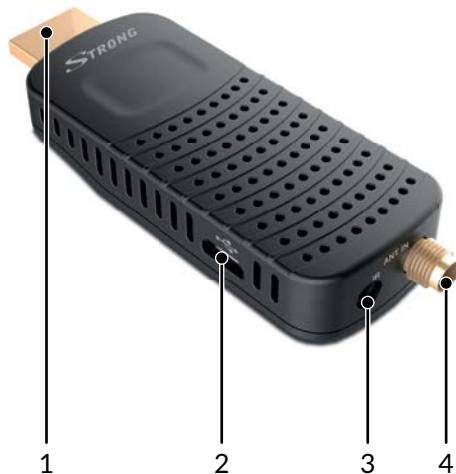

- Πολλές επιλογές χειρισμού καναλιών: κλειδωμα, μετακίνηση, παράλειψη, διαγραφή και μετονομασία
- Ενεργοποίηση με το τελευταίο προβαλλόμενο κανάλι
- PAL/NTSC έξοδος βίντεο
- DVB-T2 συμβατό, UHF/VHF δέκτη Υποστήριξη
- κεραίας με ενεργή λειτουργία με έξοδο 5 V
- Εξοικονόμηση ισχύος με τη λειτουργία αυτόματης κατάστασης αναμονής
- Dolby® Digital Plus³ προσβάσιμα σε HDMI⁴
- Υποστηρίζει HEVC/H.265
- **Συνδέσεις:** ANT IN, Micro USB, HDMI, IR
- **Αξεσουάρ:** IR extender, RCU, μπαταρίες, Καλώδιο τροφοδοσίας Micro USB, προσαρμογέα IEC σε SMA, Καλώδιο προσαρμογέα HDMI

1 Ανάλογα με τις συνθήκες του τοπικού σήματος
2 Τα Dolby Digital Plus, Dolby Digital και το σύμβολο double-D αποτελούν καταχωρημένα εμπορικά σήματα της Dolby Laboratories.
3 Οι όροι HDMI και HDMI High-Definition Multimedia Interface, καθώς και το λογότυπο HDMI είναι εμπορικά σήματα ή σήματα κατατεθέντα της HDMI Licensing Administrator, Inc. στις Ηνωμένες Πολιτείες και σε άλλες χώρες.
4 Η διαθεσιμότητα εξαρτάται από τη μετάδοση του ραδιοηλεκτρονικού σήματος.

Picture similar

1. TV (HDMI)
2. Θύρα Micro USB
3. IR extender
4. Κεραία

Αποδιαμορφωτής:

Αποδιαμορφωτής: COFDM; 16 QAM/64 QAM; QPSK; 256QAM
Λειτουργία μετάδοσης: 2 K - 8 K

Αποκωδικοποιητής βίντεο:

Επίπεδο προφίλ: HEVC (H265)
AVC/H.264HP@L4.1, MPEG-4 ASP υποστήριξη
Ανάλυση βίντεο: 480i, 480p, 576i, 576p, 720p, 1080i, 1080p
Αποκωδικοποίηση: PAL/NTSC
Αναλογία Εικόνας: 4:3 Letterbox, 4:3 Pan & Scan, 16:9, Αυτόματα

Αποκωδικοποιητής ήχου:

Επίπεδο προφίλ: Dolby Digital Plus*/AC3/PCM
MPEG MusicAM Layer II
Ρυθμός δειγματοληψίας: 32, 44.1, 48 KHz
Λειτουργία ήχου: Stereo, Mono

Συντονιστής:

Βασικά Χαρακτηριστικά DVB-T2, UHF & VHF
Δέκτης
Εύρος συχνότητας εισόδου 174 - 230 MHz (VHF) and 470 - 790 MHz (UHF)
Στάθμη σήματος εισόδου: -20 ~ -82 dBm
Τροφοδοσία κεραίας: 5 V DC, μέγ. 50 mA, προστασία από βραχυκύκλωμα

Μνήμη και σύστημα:

Κάρτα μνήμης φλας: 4 MB
SDRAM: 64 MB

Σύνδεσμοι:

ANT IN - με προσαρμογέα SMA προς IEC (θηλυκό)
HDMI
Θύρα Micro USB: υποστηρίζεται 5 V / 500 mA (μέγ.)
IR

Γενικά στοιχεία:

Κατανάλωση ισχύος: 2.5 W (μέγ.)
Κατανάλωση ισχύος σε κατάσταση αναμονής: <0.50 W
Θερμοκρασία λειτουργίας: 0 ~ +40° C
Θερμοκρασία αποθήκευσης: -25 ~ +60° C
Εύρος υγρασίας σε συνθήκες λειτουργίας: 10~85%, RH, χωρίς συμπύκνωση
Μέγεθος (ΠxΒxΥ) σε mm: 102 x 28 x 12
Καθαρό βάρος: 0.120 kg

SRT 82 EAN: 9120072371431

*Τα Dolby Digital Plus, Dolby Digital και το σύμβολο double-D αποτελούν καταχωρημένα εμπορικά σήματα της Dolby Laboratories.

SERVICE CENTER		IT
AT	support_at@strong.tv 0820 400 150 (€ 0,12/Min, österr. Festnetz)	support_it@strong.tv 199 404 032 Da rete fissa 24,8 cent. al min. 12,5 cent. scatto alla risposta Da rete mobile max 49 cent. al min. 15,6 cent. scatto alla risposta
DE	support_de@strong.tv 0180 501 49 91 (€ 0,14/Min, deutsches Festnetz)	NL
BG	support_bg@strong.tv +359 32 634451	DK
CE	support_hu@strong.tv +36 1 445 26 10	FR
	PL	UA
	support_pl@strong.tv 801 702 017	support_ua@strong.tv +380 (44) 238 61 50