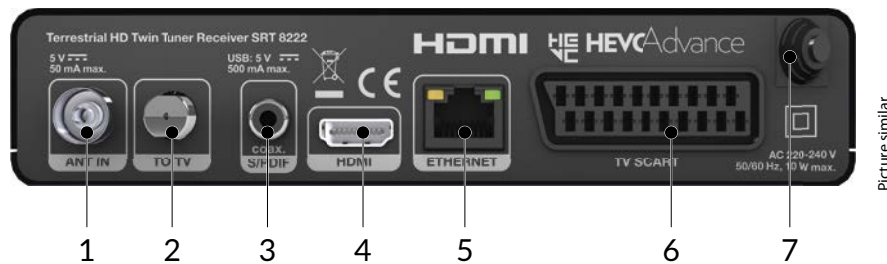

- Elektronikus Műsorújság (EPG) program információk a képernyőn a jelenlegi/elkövetkező eseményekről akár hét napig is⁴
- 30 esemény rögzítése 3 módozatban (egyszeri, napi, heti)
- Műsorok időzítése közvetlenül az EPG-ből
- Teletext, teljes többnyelvű és hangfelvétel támogatás⁴
- 4 db kedvenc TV és rádió program listázása
- Gyerekzár funkció a menühöz és korhatár kontroll a csatornához
- Nagyfelbontású (OSD) képernyőn megjelenő menü
- Automatikus és manuális csatorna keresési opció
- Több csatornát kezelő opciók: rögzítés, mozgatás, kihagyás, törlés és átnevezés

- Digitális hangzás koaxiális kimeneten (S/PDIF) keresztül digitális audio erősítőhöz való csatlakoztatáskor
- PAL/NTSC videó kimenet
- DVB-T2 szolgáltatásra kész, UHF/VHF Tuner automatikus utánhangolás funkcióval
- Aktív antenna támogatása 5 V feszültség kimenettel
- Energiatakarékos automatikus készenléti mód funkció
- **Csatlakozók:** ANT IN, TO TV, S/PDIF coaxial, HDMI, RJ-45 Ethernet, TV SCART, USB port

1. 1 A helyileg fogható jelek függvényében.
2. 2 Dolby Audio, Dolby Digital Plus és dupla-D szimbólum a Dolby Laboratórium regisztrált márkája.
3. 3 A HDMI és a HDMI High-Definition Multimedia Interface kifejezések, valamint a HDMI embléma a HDMI Licensing Administrator, Inc. védjegyei vagy bejegyzett védjegyei az Amerikai Egyesült Államokban és más országokban.
4. 4 Elérhetősége a műsorszolgáltatótól függ

1. Antenna bemenet
2. TO TV
3. S/PDIF coaxial
4. TV (HDMI)

5. Ethernet
6. TV (SCART)
7. Hálózati kábel

Demodulátor:
Demoduláció: COFDM; 16 QAM/64 QAM; QPSK; 128QAM/256QAM
Nácin prijenosa: 2 K - 8 K

Video Dekóder:
Profil szint: AVC/H.264HP@L4.1, MPEG-4 ASP támogatott
Video felbontás: 480i, 480p, 576i, 576p, 720p, 1080i, 1080p
Dekódolás: PAL/NTSC
Képarány: 4:3 Letterbox, 4:3 Pan & Scan, 16:9, Auto

Audio Dekóder:
Audio támogatás: Dolby Digital Plus*/AC3/PCM
MPEG MusiCam Layer II
Mintavételi frekvencia: 32, 44.1, 48 KHz
Audio mód: Stereo, Mono

Tuner:
Bemenet: DVB-T2, UHF & VHF Tuner
Frekvencia-tartomány bemenet: 174 - 230 MHz (VHF) and 470 - 790 MHz (UHF)
Bemeneti jelszint: -20 ~ -82 dBm
Antenna tápfeszültség: 5 V DC, max. 50 mA, zárlat védelemmel

Memory and System:
Flash memory: 8 MB
SDRAM: Internal(1G bit DDR3)

Connectors:
RF IN - IEC Female
TO TV
HDMI
RJ-45 Ethernet
TV SCART (CVBS, Audio L&R)
S/PDIF (coaxial output)
USB 2.0 port: 5 V/500 mA (max.) supported

Általános adatok:
Bemeneti feszültség: 220 - 240 V AC (SMPS), 50/60 Hz
Teljesítmény-felvétel: 5 W (typ.), 10 W (max.)
Teljesítmény-felvétel készenléti módban: <1 W
Működési hőmérséklet: 0 ~ +40° C
Tárolási hőmérséklet: -25 ~ +60° C
Működési páratartalom: 10 ~ 85%, RH,
Nem kondenzáló
Méret (SzéxMéxMa) mm: 170 x 105 x 40
Súly: 0.27 kg

* Dolby Digital Plus, Dolby Audio és dupla-D szimbólum a Dolby Laboratórium regisztrált márkája

SRT 8222 EAN: 9120072371479

SERVICE CENTER		support_at@strong.tv	
AT	support_at@strong.tv 0820 400 150 (€ 0,12/Min. GSTerr. Festnetz)	IT	support_it@strong.tv 199 404 032 Da rete fissa 24,8 cent. al min. 12,5 cent. scatto alla risposta Da rete mobile max. 49 cent. al min. 15,6 cent. scatto alla risposta
DE	support_de@strong.tv 0180 501 49 91 (€ 0,14/Min. deutsches Festnetz) (€ 0,42/Min. max. Mobilfunknetz)	NL	support_nl@strong.tv
BG	support_bg@strong.tv +359 32 634451	PL	support_pl@strong.tv 801 702 017
CEE	support_hu@strong.tv +36 1 445 26 10	UA	support_ua@strong.tv +380 (44) 238 61 50
DK	support_dk@strong.tv	FR	support_fr@strong.tv 0826 029 928 (€ 0,15 par min poste fixe en France)